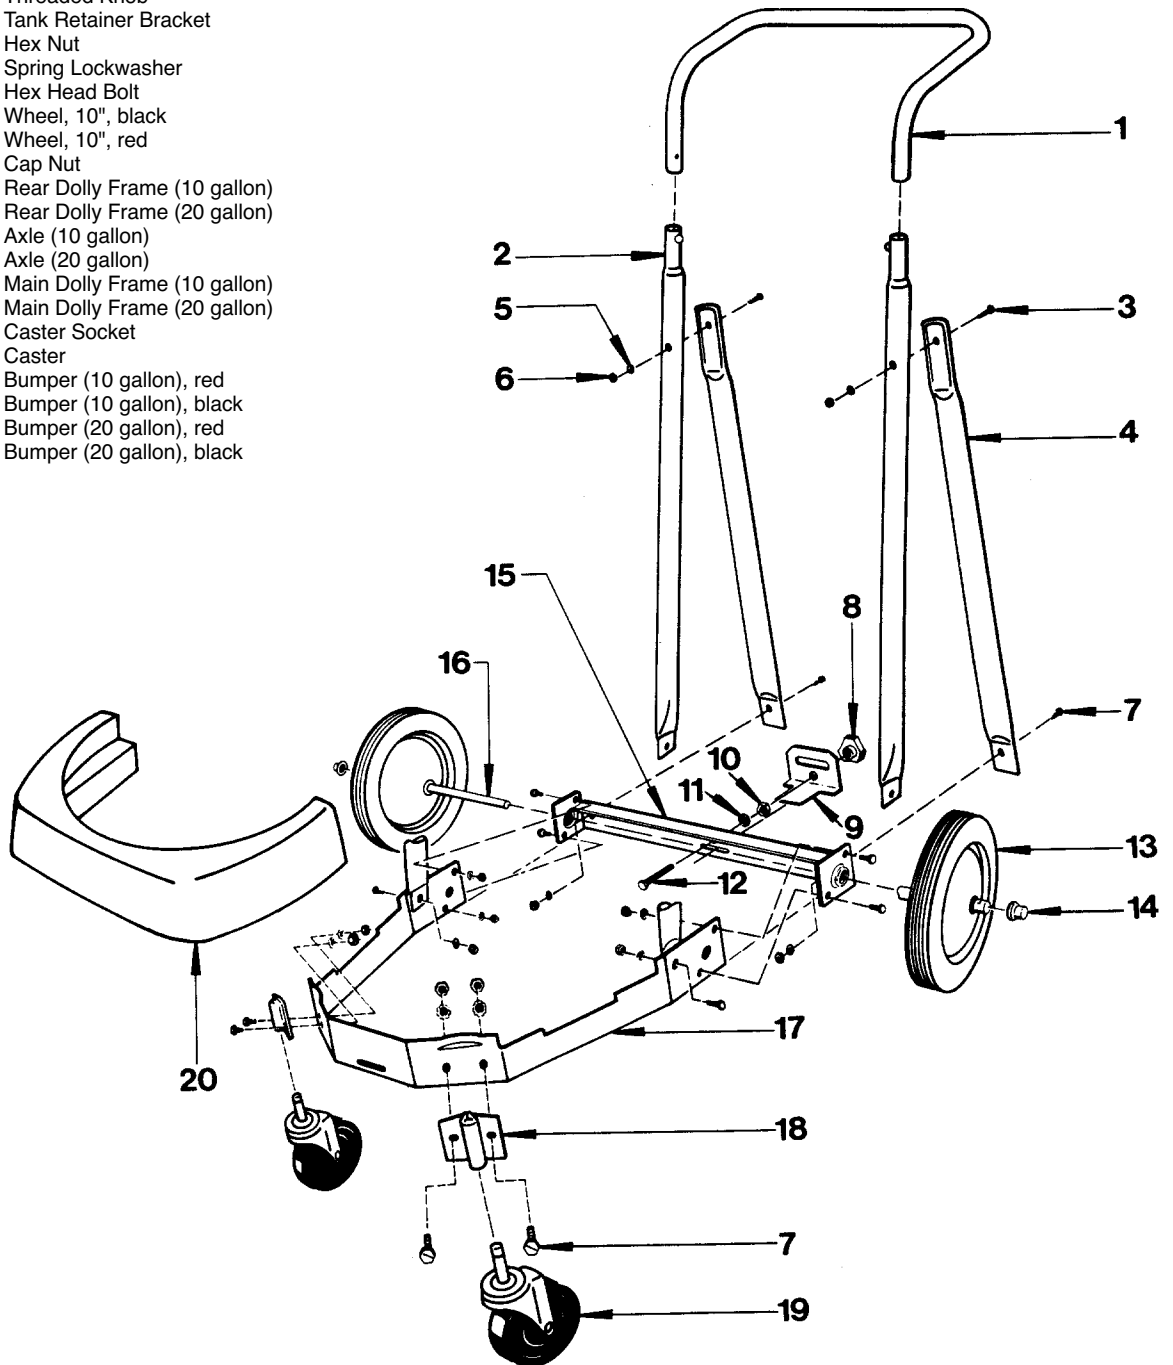

SHOP VAC INDUSTRIAL

Tank Accessories

Catalog #: 905-69, 905-70, 905-77, 905-78

- 1 SV-20855029 Handle (10 gallon)
- 1 SV-20855037 Handle (20 gallon)
- 2 SV-20856019 Handle Upright
- 3 NLA Screw
- 4 SV-20857017 Handle Brace
- 5 NLA Lockwasher
- 6 NLA Hex Nut
- 7 NLA Screw
- 8 SV-23301005 Threaded Knob
- 9 SV-20853008 Tank Retainer Bracket
- 10 NLA Hex Nut
- 11 NLA Spring Lockwasher
- 12 NLA Hex Head Bolt
- 13 SV-24205007 Wheel, 10", black
- 13 SV-24206005 Wheel, 10", red
- 14 SV-43002 Cap Nut
- 15 SV-20832002 Rear Dolly Frame (10 gallon)
- 15 SV-20837001 Rear Dolly Frame (20 gallon)
- 16 SV-24406001 Axle (10 gallon)
- 16 SV-24407009 Axle (20 gallon)
- 17 SV-20831004 Main Dolly Frame (10 gallon)
- 17 SV-20836003 Main Dolly Frame (20 gallon)
- 18 SV-75401000 Caster Socket
- 19 SV-6772900 Caster
- 20 SV-87810008 Bumper (10 gallon), red
- 20 SV-87810016 Bumper (10 gallon), black
- 20 SV-87811006 Bumper (20 gallon), red
- 20 SV-87811014 Bumper (20 gallon), black

SHOP VAC INDUSTRIAL

Tank Accessories

Catalog #: 905-90, 905-91 Dolly

- 1 SV-20858015 Handle
- 2 NLA Lockwasher
- 3 NLA Hex Nut
- 4 SV-23301005 Threaded Knob
- 5 SV-20853008 Tank Retainer Bracket
- 6 SV-24205007 Wheel, 10"
- 7 SV-43002 Cap Nut
- 8 SV-20832002 Rear Frame, 905-90
- 8 SV-20837001 Rear Frame, 905-91
- 9 SV-20830006 Main Frame, 905-90
- 9 NLA Main Frame, 905-91
- 10 NLA Hex Nut
- 11 NLA Spring Lockwasher
- 12 NLA Bolt
- 13 SV-24406001 Axle, 905-90
- 13 SV-24407009 Axle, 905-91
- 14 NLA Flat Washer
- 15 SV-7540001 Caster Socket
- 16 SV-67728006 Caster
- 17 NLA Screw
- 18 SV-87812004 Bumper