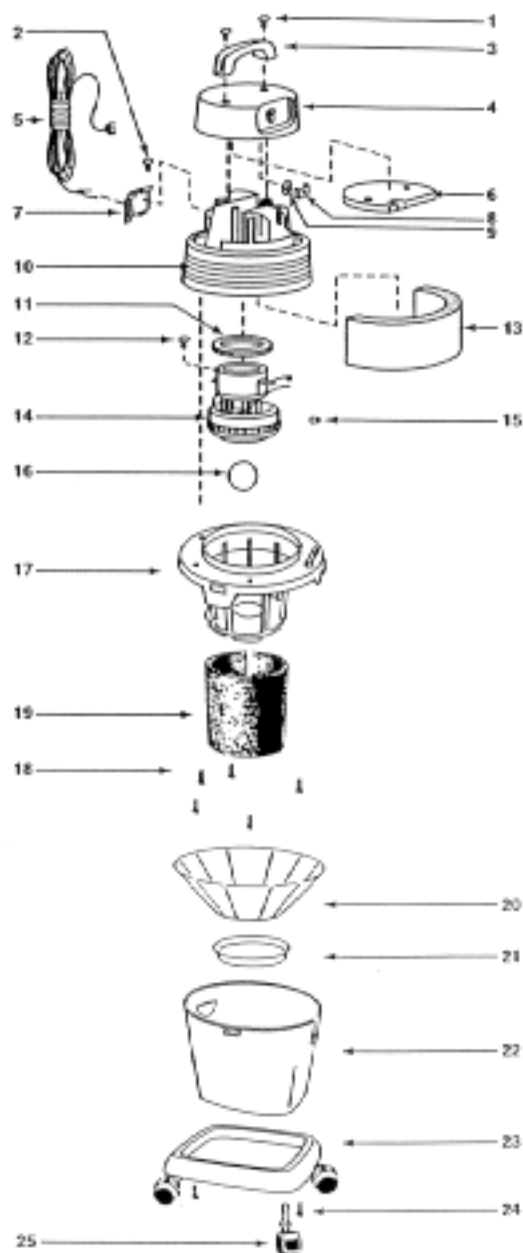

# SHOP VAC DOMESTIC

Model: QS30/A, QS60/A, QS60/A, QS725A

- 1 ..... SV-15146996 ..... Screw
- 2 ..... SV-1500799 ..... Screw
- 3 ..... NLA ..... Handle
- 4 ..... SV-2410145 ..... Motor Housing Cover Assy
- 5 ..... SV-2580007 ..... Cord
- 6 ..... SV-2412200 ..... Foam Insert Cover
- 7 ..... NLA ..... Cord Retainer
- 8 ..... NLA ..... Switch Box
- 9 ..... NLA ..... Switch
- 11 ..... SV-2072000 ..... Gasket, Upper Motor
- 12 ..... SV-17008996 ..... Ground Screw
- 13 ..... SV-1290504 ..... Foam Motor Housing, upper
- 14 ..... SV-1816097 ..... Motor, 6.0 Amp
- 14 ..... SV-1817197 ..... Motor, Bulldog, QS60A
- 15 ..... SV-05001995 ..... Wire Nut
- 16 ..... SV-00811 ..... Ball Float
- 17 ..... NLA ..... Lid Cage
- 18 ..... SV-15039993 ..... Screw
- 19 ..... SV-90585 ..... Foam Sleeve
- 20 ..... SV-90107 ..... Paper Filter Bag, 3 Pack
- 21 ..... SV-30065007 ..... Filter Ring
- 22 ..... SV-3150497 ..... Tank Assy
- 23 ..... SV-31550007 ..... Dolly
- 24 ..... SV-15039993 ..... Screw
- 25 ..... SV-4901896 ..... Caster, 4pk