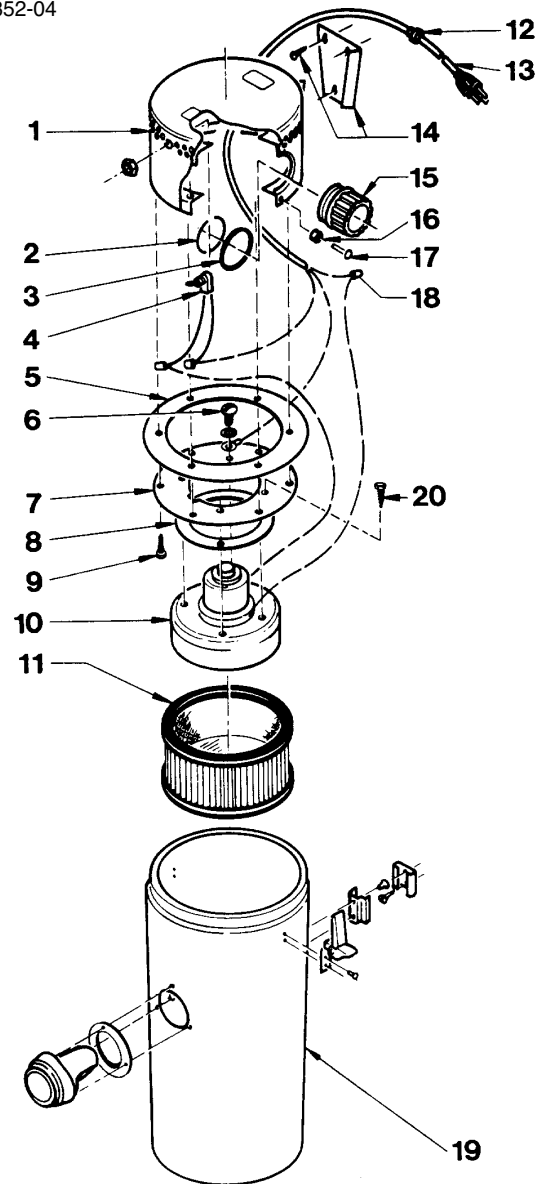

PHONE: 1-800-822-7467 FAX: 847-647-0534 E-MAIL: sales@hescoinc.com WEB: www.hescoinc.com

SHOP VAC INDUSTRIAL

Model: 8040, 852/B

Catalog #: 870-71, 870-72, 870-73, 870-74

- 1 SV-8105197 Power Unit Assembly
- 2 SV-00811 Ball Float
- 3 SV-8550101 Latch
- 4 SV-89657142 Lid Cage & Latch Assembly, 870-71
- 4 SV-89887 Lid Cage & Latch Assembly, 870-72, 870-73, 870-74
- 5 SV-90585 Foam Filter Sleeve
- 6 NLA Screw
- 7 SV-90107 Reusuable Dry Filter
- 8 SV-30065007 Mounting Ring
- 9 SV-84792977 Tank Assembly, 870-71
- 9 SV-84793975 Tank Assembly, 870-72
- 9 SV-84794973 Tank Assembly, (20 gal.), 870-73, 870-74
- 9 SV-84795970 Tank Assembly, (25 gal.), 870-73, 870-74
- 10 SV-4900366 Caster Foot, 870-71
- 10 SV-85620003 Caster Foot, 870-72
- 10 SV-8562002 Caster Foot, 870-73, 870-74
- 11 SV-42042 Casters, 4 pack, 870-71
- 11 SV-42003962 Casters, 4 pack, 870-72
- 11 SV-4900096 Casters, 4 pack, 870-73, 870-74
- SV-0704399 Flatwasher for casters, 870-73, 870-74

Catalog #: 852-04

- 1 NLA Head Assembly
- 2 NLA Retaining Ring
- 3 SV-83234005 Exhaust O-Ring
- 4 NLA Switch
- 5 SV-83210005 Upper Gasket
- 6 SV-17008996 Ground Screw
- 7 SV-83208009 Motor Support Plate
- 8 SV-56300007 Lower Gasket
- 9 NLA Screw
- 10 SV-62510003 Motor
- 11 SV-90319 Cartridge Filter
- 12 SV-34004994 Strain Relief Bushing
- 13 SV-04226965 Cordset
- 14 SV-42049965 Wall Bracket Pkg
- 15 SV-00449 Exhaust Fitting
- 16 SV-83204008 Clamp Post
- 17 SV-03010998 Rivet
- 18 SV-05001995 Wire Nut
- 19 NLA Canister Assy, w/ inlet, clamps & wall clip
- 20 NLA Screw