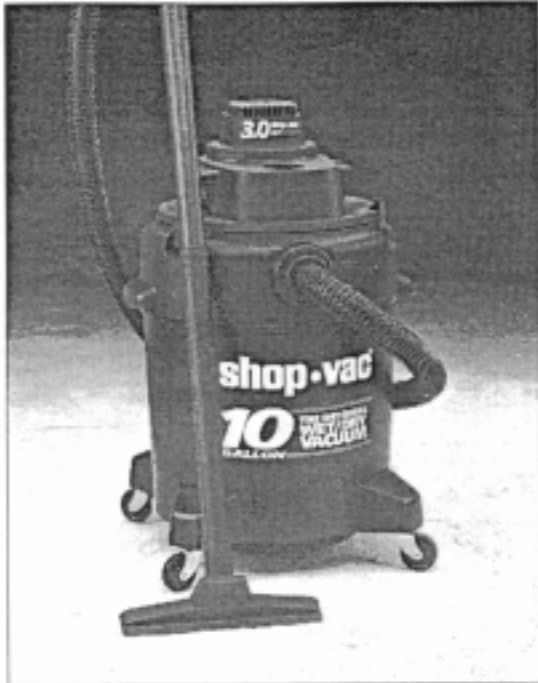

SHOP VAC DOMESTIC

Model: 800M

- 1 SV-86139979 Power Unit Assembly
- 2 SV-00811 Ball Float
- 3 SV-8550101 Lid Latch
- 4 SV-89657142 Lid Cage & Latch Assy
- 5 SV-90585 Foam Sleeve
- 6 SV-15039993 Screw
- 7 SV-90107 Paper Filter, 3 pk
- 8 SV-30065007 Filter Ring
- 9 SV-8494397 Tank Assy, 8 gallon
- 9 SV-8494497 Tank Assy, 10 gallon
- 9 SV-8494597 Tank Assy, 12 gallon
- 9 SV-8494697 Tank Assy, 16 gallon
- 10 SV-8565000 Caster Foot
- 11 SV-8565500 Caster Retainer
- 12 SV-42042 Caster, 4 pk, 10/12 gallon