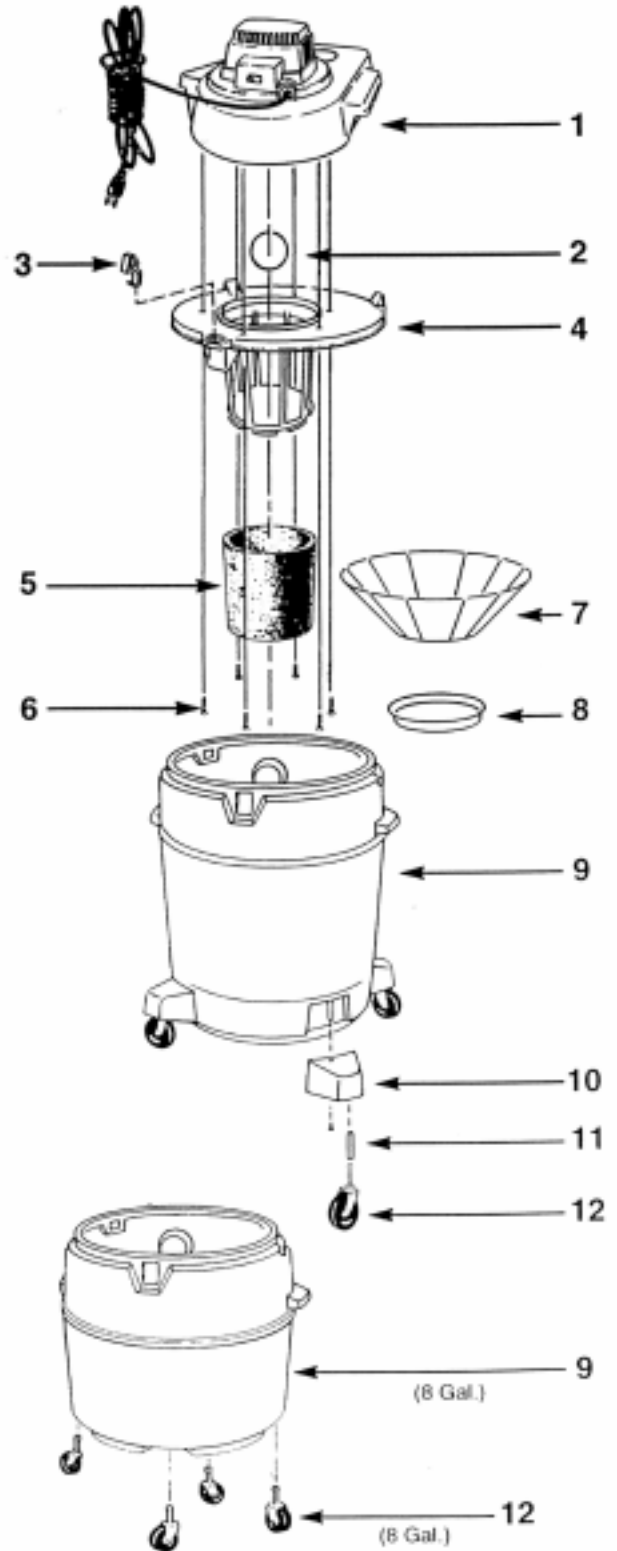

SHOP VAC DOMESTIC

Model: 800M

- 1 SV-86139979 Power Unit Assembly
- 2 SV-00811 Ball Float
- 3 SV-8550101 Lid Latch
- 4 SV-89657142 Lid Cage & Latch Assy
- 5 SV-90585 Foam Sleeve
- 6 SV-15039993 Screw
- 7 SV-90107 Paper Filter, 3 pk
- 8 SV-30065007 Filter Ring
- 9 SV-8494397 Tank Assy, 8 gallon
- 9 SV-8494497 Tank Assy, 10 gallon
- 9 SV-8494597 Tank Assy, 12 gallon
- 9 SV-8494697 Tank Assy, 16 gallon
- 10 SV-8565000 Caster Foot
- 11 SV-8565500 Caster Retainer
- 12 SV-42042 Caster, 4 pk, 10/12 gallon