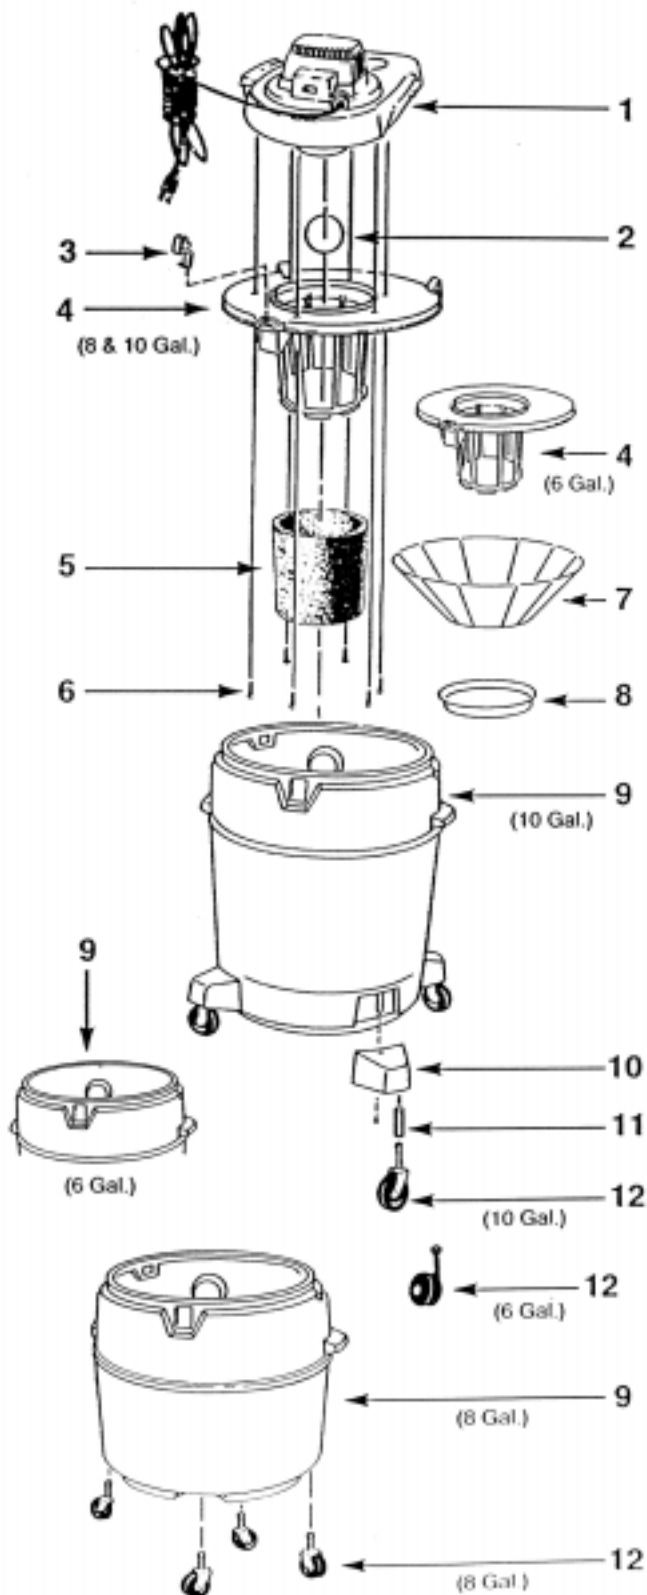

SHOP VAC DOMESTIC

Model: 700E

- 1 SV-86138971 Power Unit Assembly
- 2 SV-00811 Ball Float
- 3 SV-8550101 Lid Latch
- 4 SV-89210140 Lid Cage & Latch Assy, 6 gallon
- 4 SV-89657142 Lid Cage & Latch Assy, 8/10 gallon
- 5 SV-90585 Foam Sleeve
- 6 SV-15039993 Screw
- 7 SV-90107 Paper Filter, 3 pk
- 8 SV-30065007 Filter Ring
- 9 SV-8482897 Tank Assy, 6 gallon
- 9 SV-8494097 Tank Assy, 8 gallon
- 9 SV-8494197 Tank Assy, 10 gallon
- 10 SV-85815009 Caster Foot, 6 gallon
- 10 SV-8565000 Caster Foot, 8/10 gallon
- 11 SV-85655009 Caster Retainer, 10 gallon
- 12 SV-42043968 Caster, 4 pk, 6 gallon
- 12 SV-42042 Caster, 4 pk, 8/10 gallon