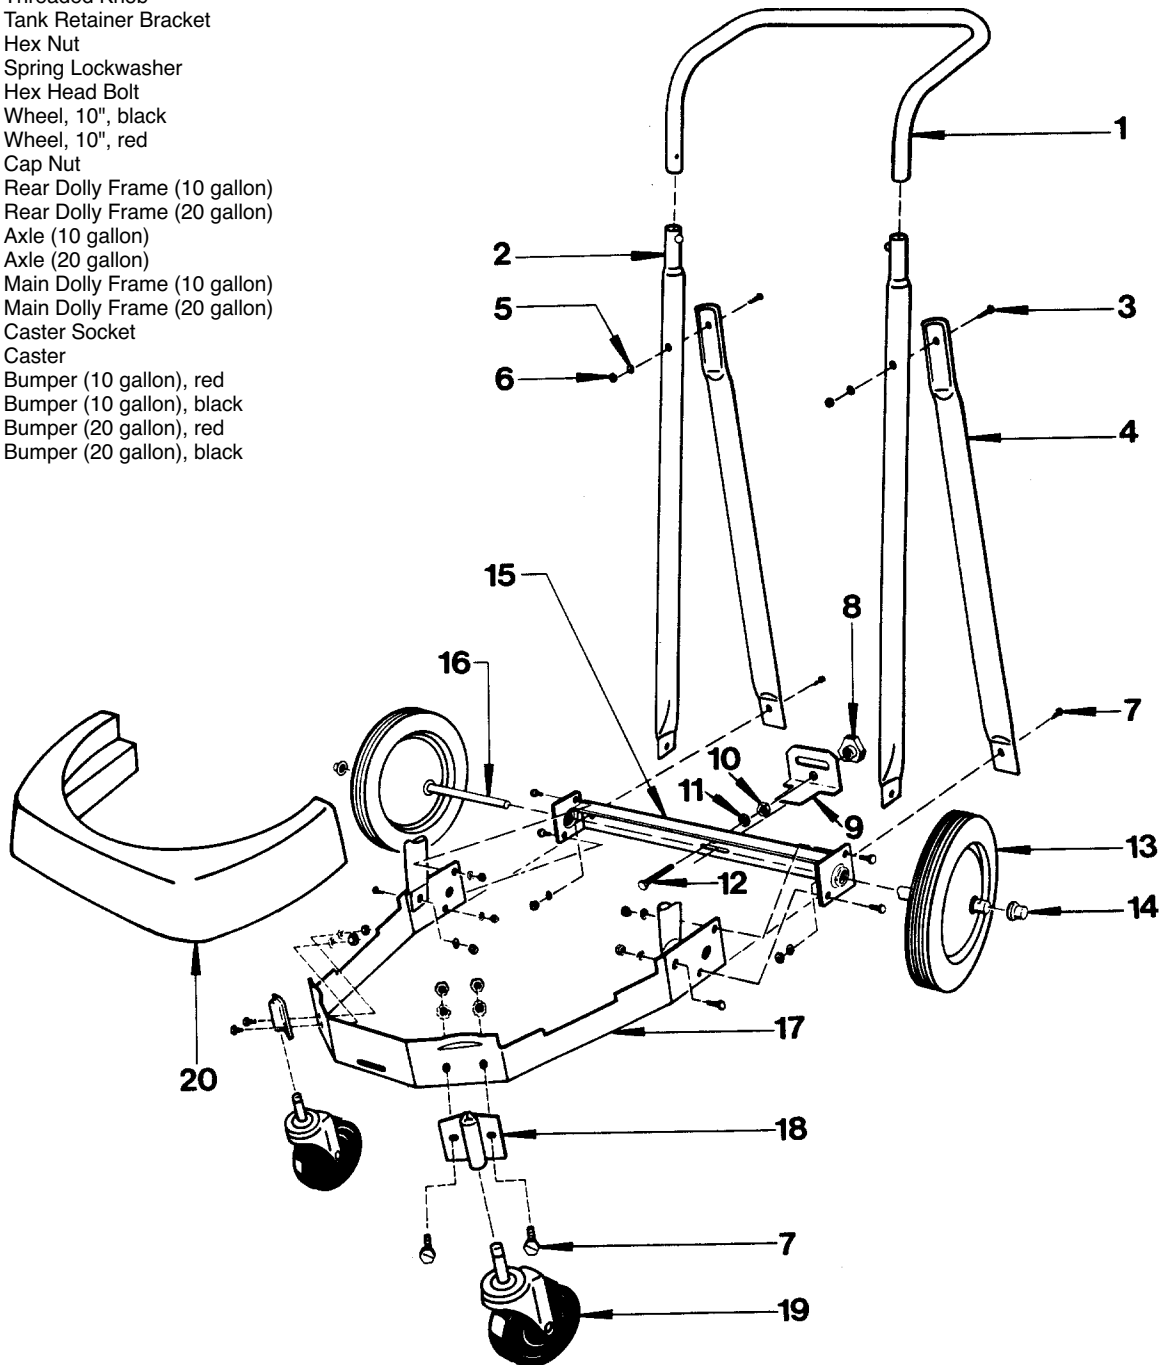

# SHOP VAC INDUSTRIAL

Tank Accessories

Catalog #: 905-40 Dolly

- 1 ..... SV-43002 ..... Cap Nut
- 2 ..... SV-24408 ..... Axle
- 3 ..... SV-24250 ..... Wheel
- 4 ..... SV-93921 ..... Rear Frame
- 5 ..... SV-75405 ..... Caster Socket
- 6 ..... SV-93920 ..... Front Frame
- 7 ..... NLA ..... Screw
- 8 ..... NLA ..... Screw
- 9 ..... NLA ..... Flatwasher
- 10 ..... NLA ..... Nex Nut
- 11 ..... SV-67736 ..... Caster

# SHOP VAC INDUSTRIAL

Tank Accessories

Catalog #: 905-69, 905-70, 905-77, 905-78

- 1 ..... SV-20855029 ..... Handle (10 gallon)
- 1 ..... SV-20855037 ..... Handle (20 gallon)
- 2 ..... SV-20856019 ..... Handle Upright
- 3 ..... NLA ..... Screw
- 4 ..... SV-20857017 ..... Handle Brace
- 5 ..... NLA ..... Lockwasher
- 6 ..... NLA ..... Hex Nut
- 7 ..... NLA ..... Screw
- 8 ..... SV-23301005 ..... Threaded Knob
- 9 ..... SV-20853008 ..... Tank Retainer Bracket
- 10 ..... NLA ..... Hex Nut
- 11 ..... NLA ..... Spring Lockwasher
- 12 ..... NLA ..... Hex Head Bolt
- 13 ..... SV-24205007 ..... Wheel, 10", black
- 13 ..... SV-24206005 ..... Wheel, 10", red
- 14 ..... SV-43002 ..... Cap Nut
- 15 ..... SV-20832002 ..... Rear Dolly Frame (10 gallon)
- 15 ..... SV-20837001 ..... Rear Dolly Frame (20 gallon)
- 16 ..... SV-24406001 ..... Axle (10 gallon)
- 16 ..... SV-24407009 ..... Axle (20 gallon)
- 17 ..... SV-20831004 ..... Main Dolly Frame (10 gallon)
- 17 ..... SV-20836003 ..... Main Dolly Frame (20 gallon)
- 18 ..... SV-75401000 ..... Caster Socket
- 19 ..... SV-6772900 ..... Caster
- 20 ..... SV-87810008 ..... Bumper (10 gallon), red
- 20 ..... SV-87810016 ..... Bumper (10 gallon), black
- 20 ..... SV-87811006 ..... Bumper (20 gallon), red
- 20 ..... SV-87811014 ..... Bumper (20 gallon), black