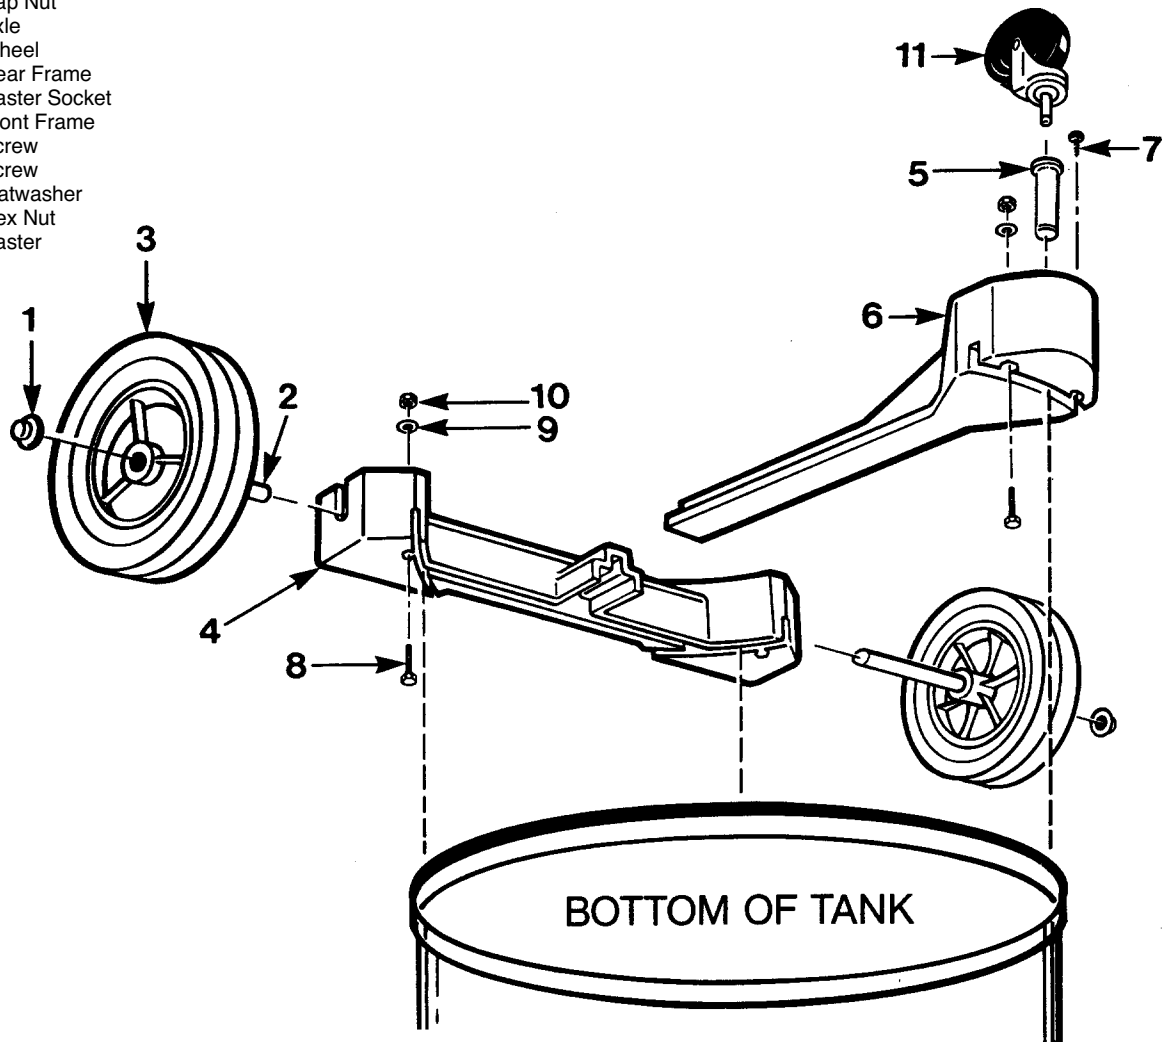

# SHOP VAC INDUSTRIAL

Tank Accessories

Catalog #: 905-40 Dolly

- 1 ..... SV-43002 ..... Cap Nut
- 2 ..... SV-24408 ..... Axle
- 3 ..... SV-24250 ..... Wheel
- 4 ..... SV-93921 ..... Rear Frame
- 5 ..... SV-75405 ..... Caster Socket
- 6 ..... SV-93920 ..... Front Frame
- 7 ..... NLA ..... Screw
- 8 ..... NLA ..... Screw
- 9 ..... NLA ..... Flatwasher
- 10 ..... NLA ..... Nex Nut
- 11 ..... SV-67736 ..... Caster

# SHOP VAC INDUSTRIAL

Tank Accessories

Catalog #: 905-69, 905-70, 905-77, 905-78

- 1 ..... SV-20855029 ..... Handle (10 gallon)
- 1 ..... SV-20855037 ..... Handle (20 gallon)
- 2 ..... SV-20856019 ..... Handle Upright
- 3 ..... NLA ..... Screw
- 4 ..... SV-20857017 ..... Handle Brace
- 5 ..... NLA ..... Lockwasher
- 6 ..... NLA ..... Hex Nut
- 7 ..... NLA ..... Screw
- 8 ..... SV-23301005 ..... Threaded Knob
- 9 ..... SV-20853008 ..... Tank Retainer Bracket
- 10 ..... NLA ..... Hex Nut
- 11 ..... NLA ..... Spring Lockwasher
- 12 ..... NLA ..... Hex Head Bolt
- 13 ..... SV-24205007 ..... Wheel, 10", black
- 13 ..... SV-24206005 ..... Wheel, 10", red
- 14 ..... SV-43002 ..... Cap Nut
- 15 ..... SV-20832002 ..... Rear Dolly Frame (10 gallon)
- 15 ..... SV-20837001 ..... Rear Dolly Frame (20 gallon)
- 16 ..... SV-24406001 ..... Axle (10 gallon)
- 16 ..... SV-24407009 ..... Axle (20 gallon)
- 17 ..... SV-20831004 ..... Main Dolly Frame (10 gallon)
- 17 ..... SV-20836003 ..... Main Dolly Frame (20 gallon)
- 18 ..... SV-75401000 ..... Caster Socket
- 19 ..... SV-6772900 ..... Caster
- 20 ..... SV-87810008 ..... Bumper (10 gallon), red
- 20 ..... SV-87810016 ..... Bumper (10 gallon), black
- 20 ..... SV-87811006 ..... Bumper (20 gallon), red
- 20 ..... SV-87811014 ..... Bumper (20 gallon), black