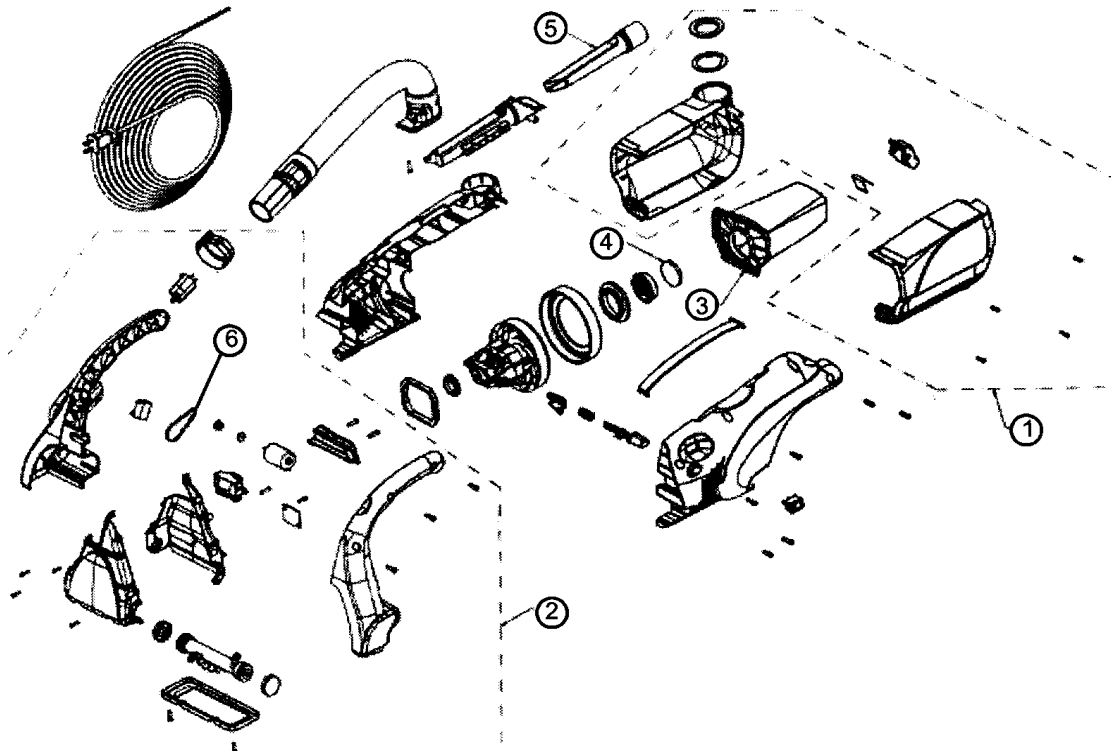

Models: 08240, 08245

- 1 R-240120 Dirt cup assembly
- 2 R-240180 Nozzle assembly, 08240
- R-240181 Nozzle assembly, 08245
- 3 R-240160 Filter
- 4 R-240175 Secondary foam filter
- 5 R-240350 Crevice tool
- 6 R-240247 Cog belt