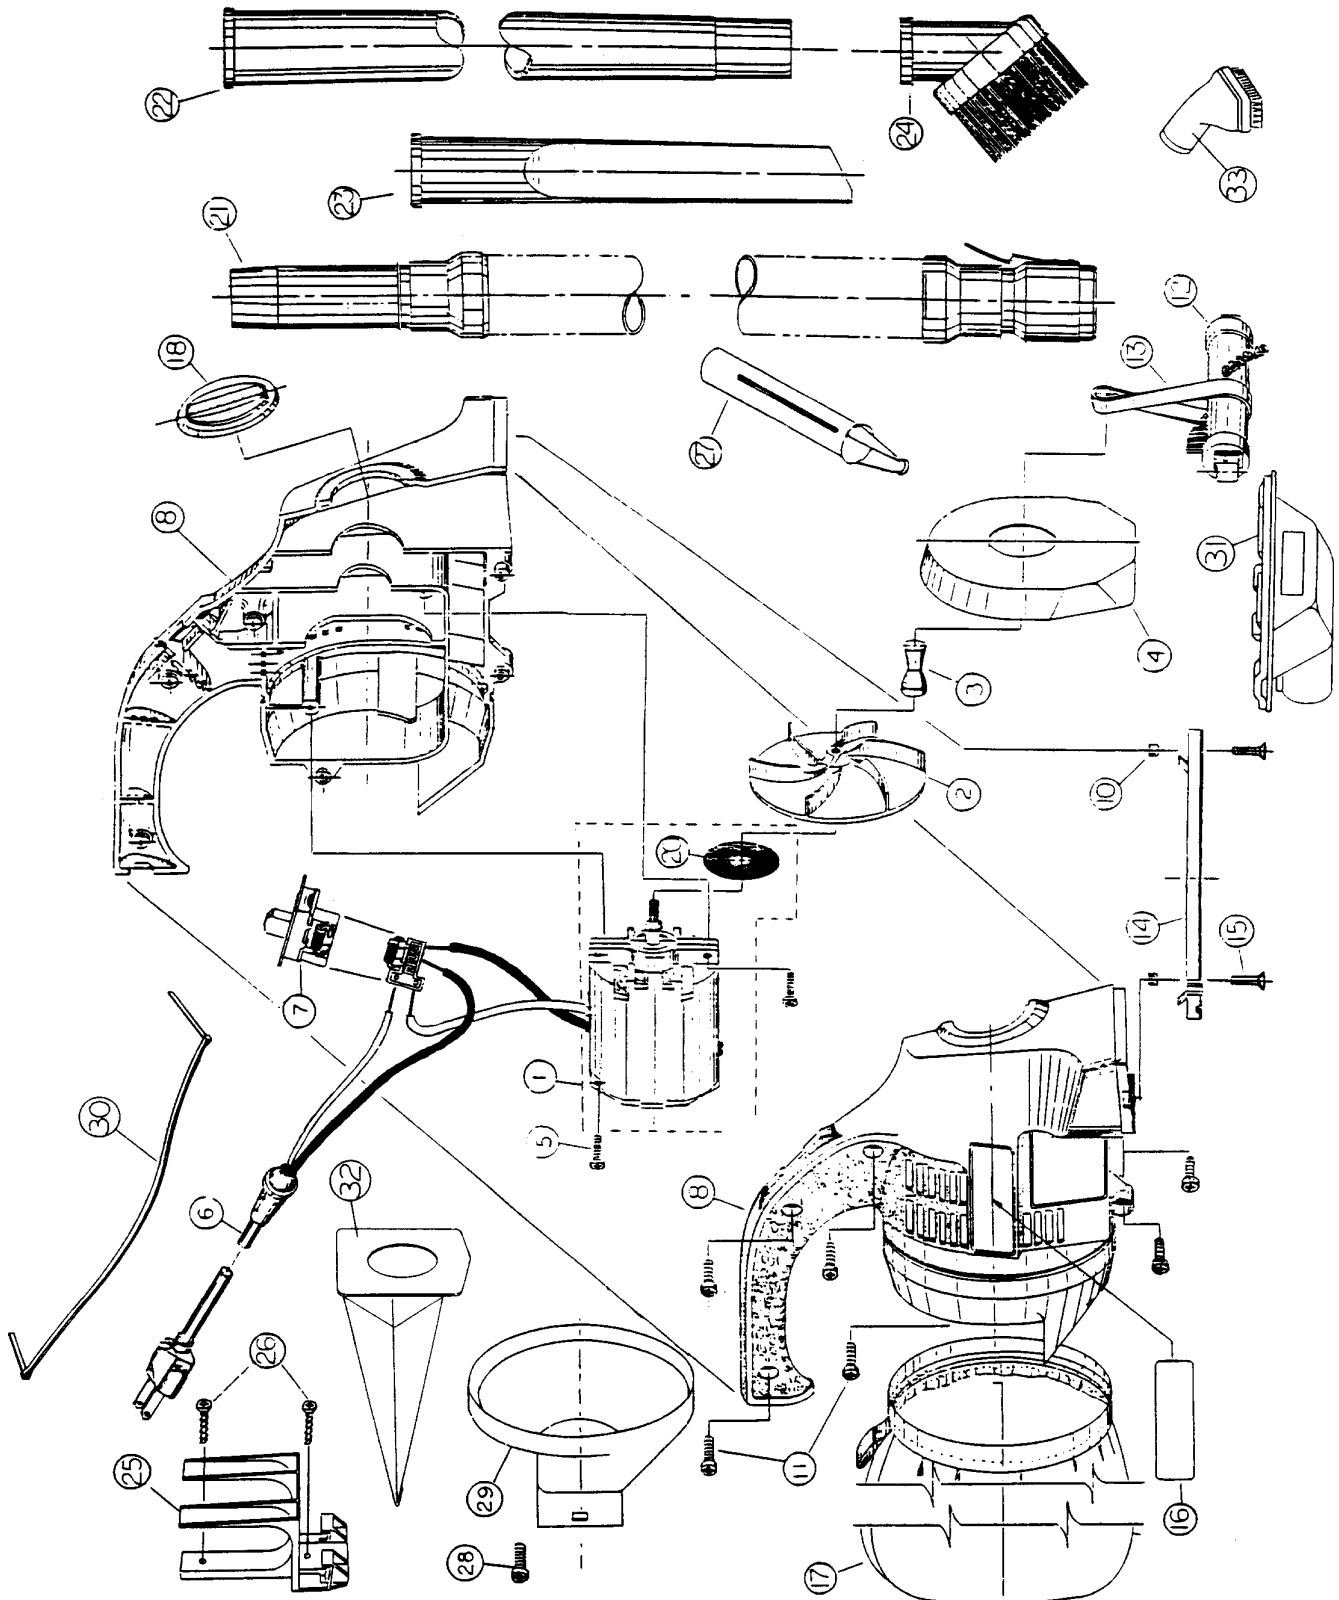

ROYAL

HAND VACS

Models: 103, 103B, 10515, 10515B, 10563CA, 10563CAB, DD120, 150CA, 150B, 150ZUK, M150CAWC, 172, 172B, 500B, 503B, 510, 510A, 513B, 513PL, 515, DD520, DD520B, 523, 533, 537, 537B, 537CA, 537CAB, M550CA, 553Z, 553ZUK, 560, 06500, 08130, 08130B, 08130CA, 08130CAB, 08500, 08500B, 08500CA, 08500CAB, 08510B

Models: 103, 103B, 10515, 10515B, 10563CA, 10563CAB, DD120, 150CA, 150B, 150ZUK, M150CAWC, 172, 172B, 500B, 503B, 510, 510A, 513B, 513PL, 515, DD520, DD520B, 523, 533, 537, 537B, 537CA, 537CAB, M550CA, 553Z, 553ZUK, 560, 06500, 08130, 08130B, 08130CA, 08130CAB, 08500, 08500B, 08500CA, 08500CAB, 08510B