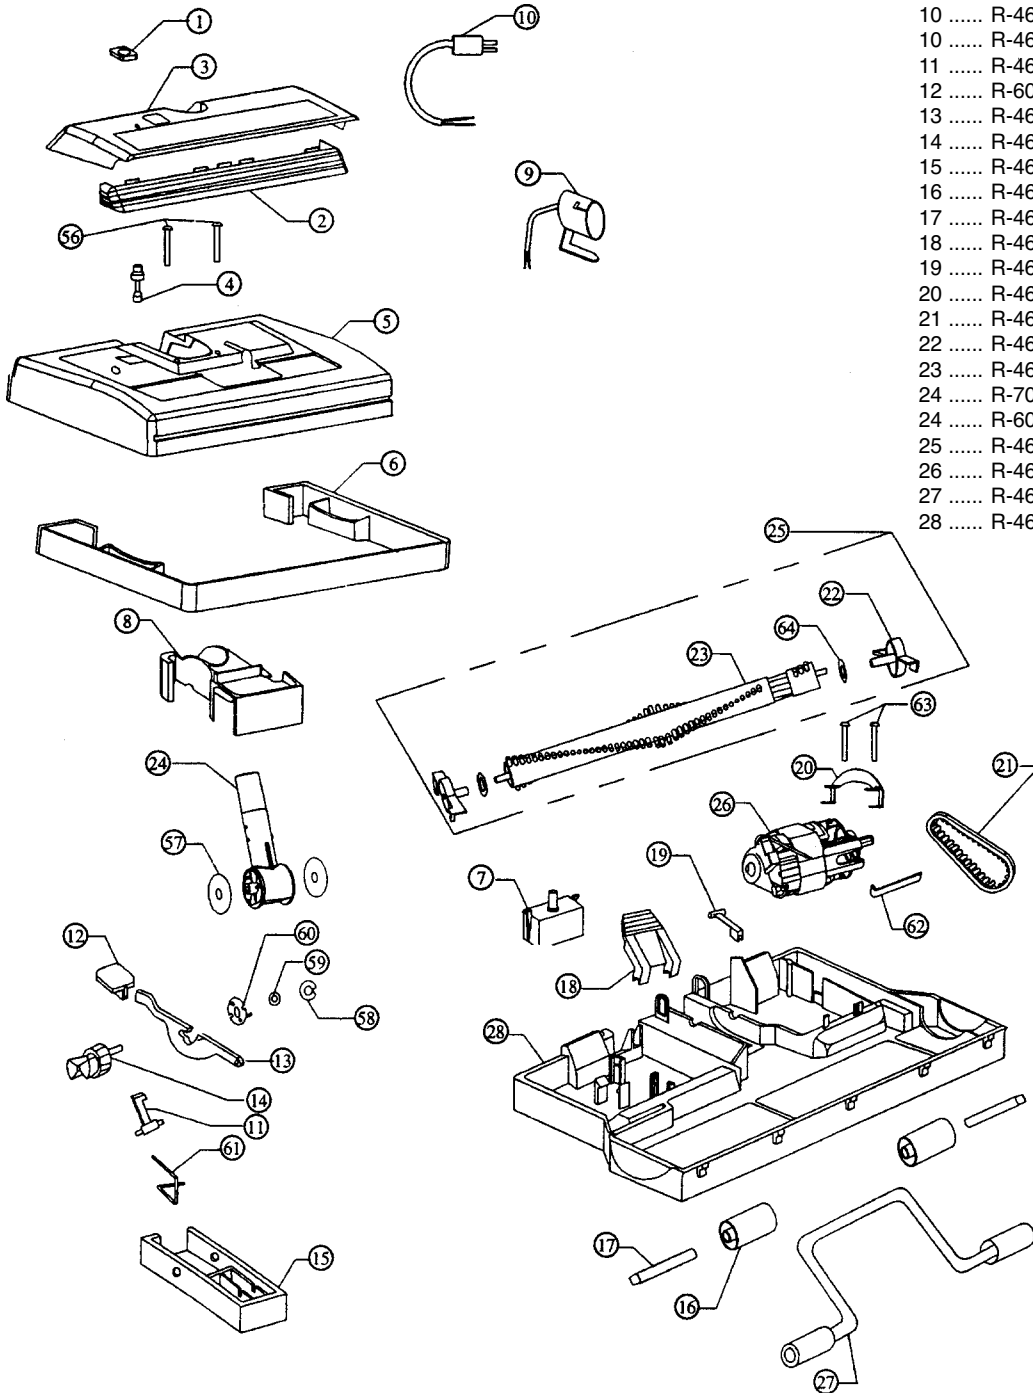

# METAL TANKS

Models: 4600, 4650 Power Nozzle

For hardware items NOT listed in this schematic, refer to page 82.

- 1 ..... R-460020 ..... Lens, height adjust
- 2 ..... R-460025 ..... Front Lens
- 3 ..... R-460030A ..... Cover, upper nozzle, 4600
- 3 ..... R-4600308 ..... Cover, upper nozzle, 4650
- 4 ..... R-460040 ..... Button Extension
- 5 ..... R-460045 ..... Cover, lower nozzle, 4600
- 5 ..... R-4600458 ..... Cover, lower nozzle, 4650
- 6 ..... R-460050 ..... Bumper
- 7 ..... R-460055 ..... Overload Protector
- 8 ..... NLA ..... Swivel Cap, 4600
- 8 ..... NLA ..... Swivel Cap, 4650
- 9 ..... R-460070 ..... Socket, bulb
- 10 ..... R-460080 ..... Cord & Plug, 4600
- 10 ..... R-4600808 ..... Cord & Plug, 4650
- 11 ..... R-460115 ..... Ratchet, catch
- 12 ..... R-60120G ..... Pad, foot pedal
- 13 ..... R-460125 ..... Lever, indicator
- 14 ..... R-460130 ..... Cam Indicator
- 15 ..... R-4601350 ..... Indicator Block
- 16 ..... R-460150 ..... Roller, rear
- 17 ..... R-460155 ..... Rear Axle
- 18 ..... R-460160 ..... Handle Release
- 19 ..... R-460165 ..... Lifter
- 20 ..... R-460190 ..... Bridge, motor
- 21 ..... R-460195 ..... Belt
- 22 ..... R-460300 ..... Bearing & Housing Assy
- 23 ..... R-460625 ..... Agitator Insert Brush
- 24 ..... R-70160A ..... Pivot Assembly, 4600
- 24 ..... R-600908 ..... Pivot Assembly, 4650
- 25 ..... R-460145 ..... Brush Assembly
- 26 ..... R-460180 ..... Motor Assembly
- 27 ..... R-460205 ..... Front Axle Assy
- 28 ..... R-460200 ..... Base