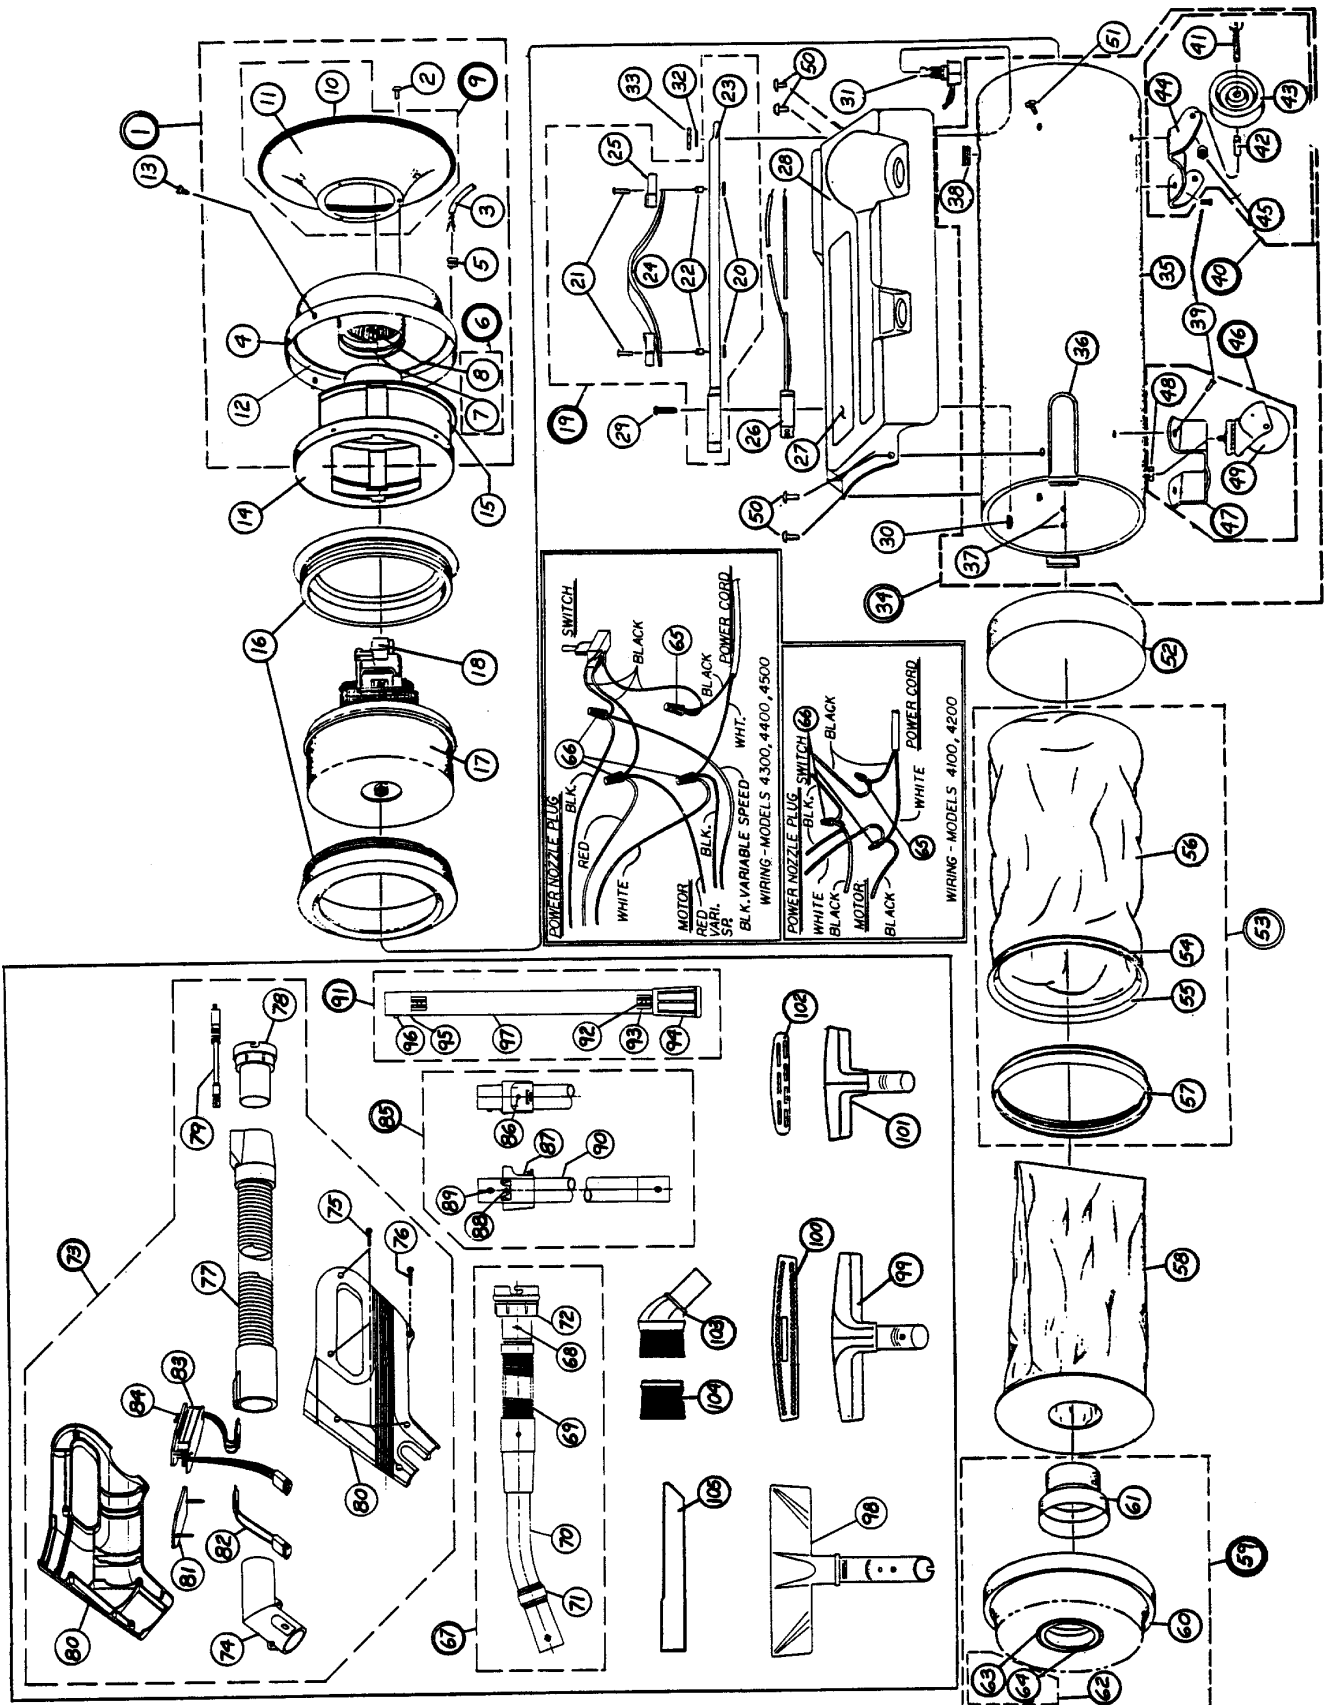

Models: 4100, 4200, 4300, 4400, 4500

ROYAL

METAL TANKS

Models: 4100, 4200, 4300, 4400, 4500

1.....	NLA.....	End Bell & Cord Ring Assy, 4100, 4200	52.....	R-415030.....	Filter Disc
1A.....	NLA.....	End Bell & Cord Ring Assy, 4300, 4400	53.....	R-041140.....	Bag Assembly
1B.....	R-415764.....	End Bell & Cord Ring Assy, 4500	54.....	NLA.....	Bag Clamping Wire
2.....	R-008241.....	Rivet	55.....	NLA.....	Bag Inlet
3.....	NLA.....	Cord, 25 ft, 4100, 4200	56.....	NLA.....	Cloth Bag
3A.....	NLA.....	Cord, 30 ft, 4300, 4400	57.....	R-701407.....	Inlet Gasket
3B.....	R-041437A.....	Cord, 30 ft, 4500	58.....	R-401403.....	Envelope w/ 4 Paper Bags
4.....	NLA.....	End Bell, 4100, 4200	59.....	R-040173.....	End Bell Assy, front
4A.....	NLA.....	End Bell, 4300, 4400, 4500	60.....	R-401777.....	Front End Bell
5.....	R-880304.....	Strain Relief	61.....	R-775794.....	Inlet Tube
6.....	R-026065.....	Connector Assembly	62.....	R-026056.....	Connector Assy
7.....	NLA.....	Pin	63.....	NLA.....	Connector Pin
8.....	NLA.....	Connector Stamping	64.....	NLA.....	Connector Stamping
9.....	R-040169A.....	Cord Storage Ring Assy, 4100,4200,4300, 4400	65.....	R-259761.....	Solderless Connector, small
9A.....	R-040169A.....	Cord Storage Ring Assembly, 4500	66.....	R-259762.....	Solderless Connector, large
10.....	R-401201.....	Bumper, 4100, 4200, 4300,	67.....	R-041084B.....	7 ft Hose & Bleed Valve Assy, 4100
10A.....	R-401201A.....	Bumper,	68.....	NLA.....	Split Rivet
11.....	NLA.....	Storage Ring	69.....	NLA.....	Hose Assy, blue vinyl
12.....	R-156776.....	Gasket, 4100, 4200	69.....	R-410802B.....	Hose Assy, grey vinyl
13.....	R-200707.....	Screw	70.....	NLA.....	Curved Wand
14.....	R-401062.....	Rear Motor Support Assy	71.....	NLA.....	Bleed Valve
15.....	R-411277.....	Air Deflector, 4300,4400,4500	72.....	R-190180B.....	Hose Connector Assy
16.....	R-350060.....	Motor Support	73.....	NLA.....	Power Grip & Electric Hose Assy
17.....	R-435210.....	Motor Assembly, 4100, 4200	73B.....	NLA.....	Power Grip & Electric Hose Assy, 4500
17A.....	NLA.....	Motor Assembly, 4300, 4400	74.....	R-417005A.....	Dirt Passage Tube, 4300, 4200, 4400
17B.....	R-460003.....	Motor Assembly, 4500	74A.....	R-417005A.....	Dirt Passage Tube, 4500
18.....	NLA.....	Carbon Brush Assy, 4100, 4200	75.....	NLA.....	Screw
18A.....	NLA.....	Carbon Brush Assy, 4300, 4400	76.....	NLA.....	Screw
18B.....	NLA.....	Carbon Brush Assy, 4500	77.....	R-420802A.....	Electric Hose, 4200
19.....	R-0411302.....	Handle Assembly, 4100, 4200, 4300, 4400	77A.....	NLA.....	Electric Hose, 4300, 4400
19A.....	NLA.....	Handle Assembly, 4500	77B.....	R-467802.....	Electric Hose, 4500
20.....	R-011246.....	Washer	78.....	R-049780A.....	Connector Assy
21.....	NLA.....	Rivet	79.....	NLA.....	Pigtail, 2 wire, 4200, 4250
22.....	R-601772.....	Spacer	79A.....	R-041728A.....	Pigtail, 3 wire
23.....	NLA.....	Wiring Duct	80.....	NLA.....	Housing Assy
24.....	R-701314B.....	Handle, 4100, 4200, 4300, 4400	81.....	NLA.....	Cover & Label Assy, 4200
24A.....	R-7013146.....	Handle, 4500	82.....	NLA.....	Plug Assy, 4200
25.....	R-750725.....	Grip Stamping	83.....	R-440030.....	Circuit Board Assy, 4300, 4400
26.....	R-401323.....	Plug, w/ leads, 4100, 4200	83A.....	R-2460030.....	Circuit Board Assy, 4500
26A.....	R-460001.....	Plug, w/ leads, 4300, 4400, 4500	84.....	R-170176.....	Button, suction control, 4300, 4400, 4500
27.....	NLA.....	Label, 4100, 4200	85.....	R-041077.....	Upper Wand Assembly, 4100
27A.....	NLA.....	Label, 4300, 4400	85A.....	R-041777A.....	Upper Wand Assembly, 4200, 4300, 4400, 4500
27B.....	NLA.....	Label, 4500	86.....	R-133054.....	Rivet, 5200, 4300, 4400, 4500
28.....	R-411000A.....	Tool Caddy, 4100, 4200, 4300, 4400	87.....	NLA.....	Cuff, 4200, 4300, 4400
28A.....	R-411000A.....	Tool Caddy, 4500	87A.....	NLA.....	Cuff, 4500
29.....	R-411752.....	Screw	88.....	R-008241.....	Rivet
30.....	R-411612.....	Handle Nut	89.....	NLA.....	Snap Button
31.....	R-413302.....	Switch, push type, 4100, 4200	90.....	NLA.....	Upper Wand, 4100
31A.....	R-460002.....	Switch, toggle type, 4300, 4400, 4500, 6 leads	90A.....	NLA.....	Upper Wand, 4200, 4300, 4400, 4500
32.....	NLA.....	Lockwasher, switch	91.....	NLA.....	Lower Wand, 4100, 4200, 4300, 4400
33.....	R-153319.....	Nut, switch	91A.....	R-041776A.....	Lower Wand, 4500
34.....	R-042071.....	Casing & Wheels Assy, 4100, 4200	92.....	R-010442.....	Rivet
34A.....	NLA.....	Casing & Wheels Assy, 4300, 4400	93.....	NLA.....	Cord Clip, 4100, 4200, 4300, 4400
34B.....	NLA.....	Casing & Wheels Assy, 4500	93A.....	NLA.....	Cord Clip, 4500
35.....	R-041162.....	Casing Assy, 4100, 4200, 4300, 4400	94.....	R-901843A.....	Tube Seal, 4100, 4200, 4300, 4400
35A.....	R-041162.....	Casing Assy, 4500, 4600	94A.....	R-901843A.....	Tube Seal, 4500
36.....	R-040174B.....	Clamp Assy, 4100, 4200, 4300, 4400	95.....	R-008241.....	Rivet
36A.....	R-040174B.....	Clamp Assy, 4500	96.....	R-401232.....	Snap Button
37.....	R-008241.....	Rivet	97.....	NLA.....	Lower Wand
38.....	R-230324.....	Grommet	98.....	R-241020B.....	11" Carpet Nozzle Assy, 4100, 4300
39.....	R-133054.....	Rivet	99.....	NLA.....	10" Floor Brush Assy, 4100, 4200, 4300, 4400
40.....	R-026105.....	Rear Wheels Assy	99A.....	R-415682A.....	10" Floor Brush Assy, 4500
41.....	R-260042.....	Screw	100.....	NLA.....	Brush Insert
42.....	R-260772.....	Spacer	101.....	NLA.....	6" Upholstery Tool, 4100, 4200, 4300, 4400
43.....	NLA.....	Wheel	101A.....	R-415582A.....	6" Upholstery Tool, 4500
44.....	R-966006.....	Wheel Bracket	102.....	NLA.....	Plastic Insert
45.....	R-413709.....	Hex Nut	103.....	NLA.....	Round Brush Assy, 4100, 4200, 4300, 4400
46.....	NLA.....	Front Wheels Assy, 4100, 4200	103A.....	R-097282A.....	Round Brush Assy, 4500
46A.....	R-070275.....	Front Wheels Assy	104.....	R-972806.....	Brush Insert
47.....	R-701119.....	Bracket	105.....	NLA.....	Crevice Tool, 4100, 4200, 4300, 4400
48.....	R-413612.....	Hex Nut	105A.....	R-258801A.....	Crevice Tool, 4500
49.....	R-988440.....	Caster, swivel ball	NLA.....	NLA.....	Power Nozzle Assy, 4100
50.....	R-133054.....	Rivet	NLA.....	R-610110.....	Power Nozzle Assy, 4200, 4300, 4400
51.....	R-350810.....	Screw	NLA.....	NLA.....	Power Nozzle Assy, 4500