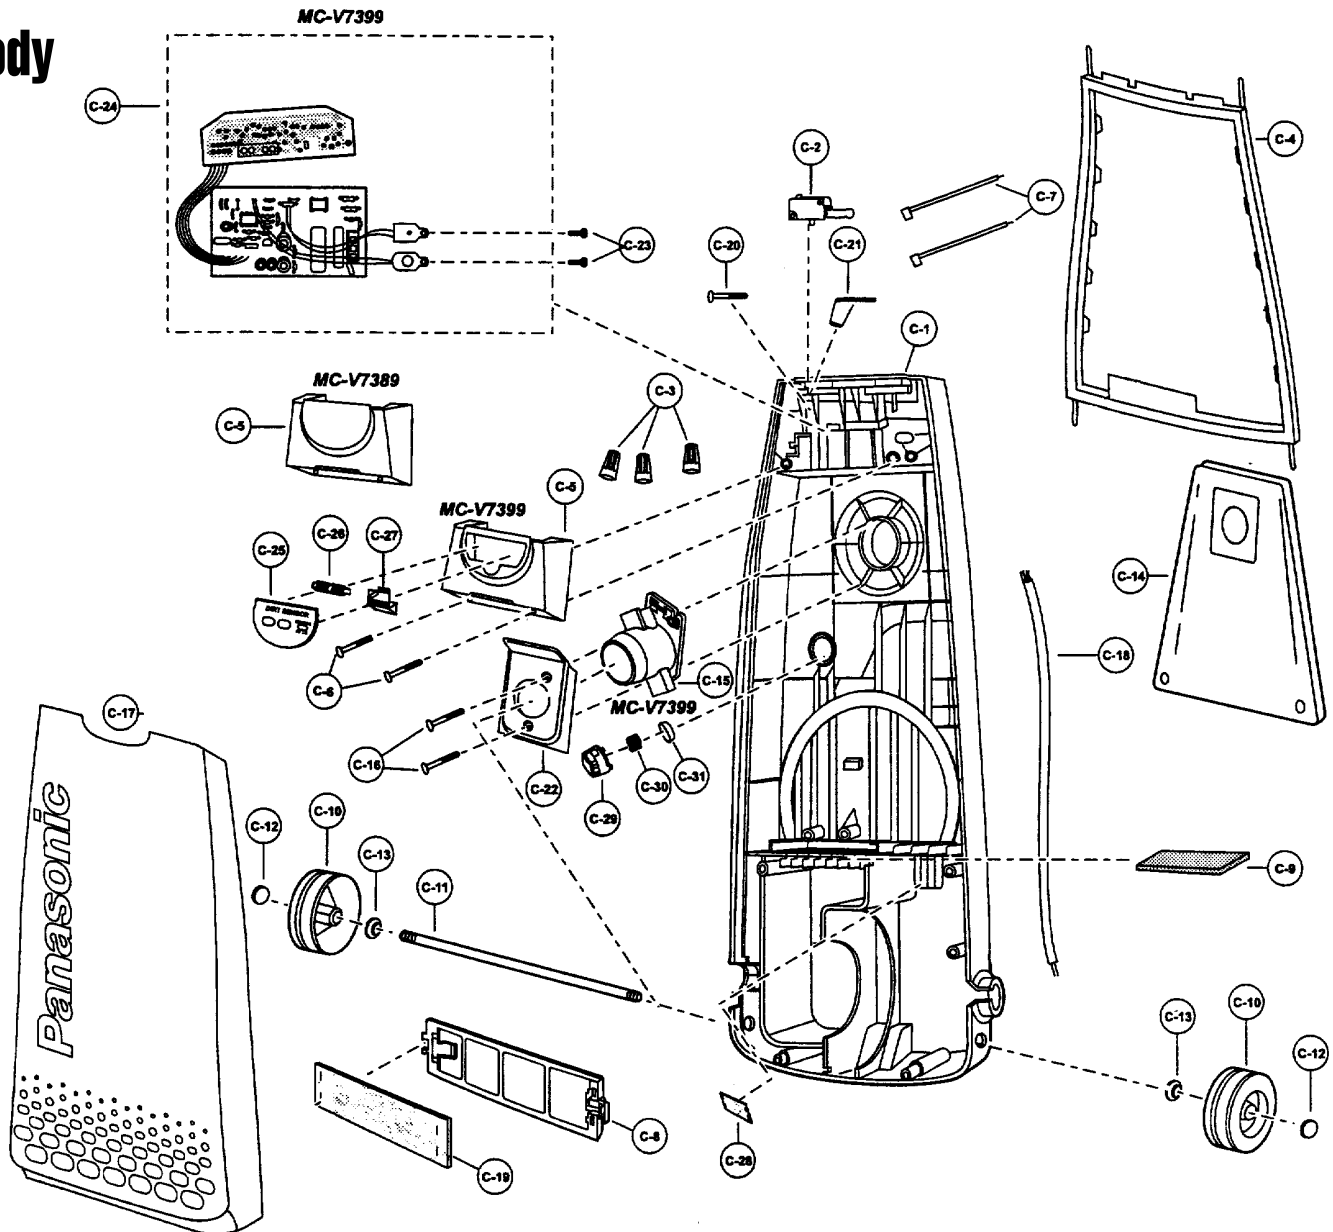

PANASONIC

V-Series Uprights

Models: MC-V7341, MC-V7370, MC-V7380, MC-V7387, MC-V7389, MC-V7398, MC-V7399

Body

1	.....N/A.....	Dust Compartment Assy, V7341	10	....P-0114.....	Wheel	21	....P-0701.....	Switch Lever
1	....P-10706.....	Dust Compartment Assy, V7370	11	....P-16005.....	Shaft, wheel	22	....P-7082.....	Cover, bag supporter, V41/80/98/99
1	....P-10726.....	Dust Compartment Assy, V7380	12	....P-74009.....	Stopper, wheel	23	....P-00086.....	Screw, optic cells, V7341/80/98/99
1	....P-10785.....	Dust Compartment Assy, V7387	13	....P-6115.....	Washer, wheel	24	....P-5472.....	PCB Assembly, V7380/98/99
1	....P-10654.....	Dust Compartment Assy, V7389	14	....P-115P.....	Paper Bag, U3, 3pk	25	....P-9934.....	Ornamental Plate, V7380
1	....P-10655.....	Dust Compartment Assy, V7398/99	14	....P-115PT.....	Paper Bag, U3, 12pk	25	....P-10636.....	Ornamental Plate, V7398/99
2	....P-10656.....	On/Off Switch	14	....P-145M.....	Paper Bag, U6, 3pk, micron	26	....P-9935.....	LED Lens, V7380/98/99
2	....P-0696.....	On/Off Switch, V7341,V7387	15	....P-5470.....	Bag Supporter Assy, V7341/80/99	27	....P-9928.....	Sensor Knob, V7380/98/99
2	....P-10602.....	On/Off Switch, V7370,V7380	16	....P-6140.....	Screw, bag supporter, V7341/80/99	28	....P-10637.....	Rear Cover Packing
3	....P-000623.....	Wire Connector	17	....P-10850.....	Dust Cover, V7341	29	....P-10661.....	Protector Cover
4	....P-9866.....	Packing, dust container	17	....P-10707.....	Dust Cover, V7370	29	....P-10315.....	Protector Cover, V7341
5	....P-10657.....	Switch Cover	17	....P-10729.....	Dust Cover, V7380	29	....P-6806.....	Protector Cover, V7398
5	....P-10658.....	Switch Cover, V7341,V7399	17	....P-10686.....	Dust Cover, V7387	30	....P-10316.....	Protector Spring
5	....P-10728.....	Switch Cover, V7380	17	....P-10659.....	Dust Cover, V7389	31	....P-6096.....	Protector
5	....P-8925.....	Switch Cover, V7387	17	....P-10677.....	Dust Cover, V7398	31	....P-10730.....	Protector, V7380
6	....P-6140.....	Screw, switch cover	17	....P-10660.....	Dust Cover, V7399		....P-98109.....	Body, indicator, V7387
7	....P-9892.....	Lead Wire, black	18	....P-10635.....	Wire Cord		....P-9300.....	Packing, indicator, V7387
7	....P-4410.....	Lead Wire, black, V7370,V7380	18	....P-3820.....	Wire Cord, V7370,V7387,V7389		....P-10400.....	Spring, indicator, V7387
8	....P-9893.....	Filter Supporter	19	....P-8176.....	Exhaust Filter, HEPA		....P-10674.....	Lead, indicator, V7387
8	....P-000505.....	Filter Supporter, V7341	19	....P-10636.....	Exhaust Filter, HEPA,V7387		....P-000147.....	Cap, indicator, V7387
9	....P-10634.....	Secondary Filter, foam	20	....P-6800.....	Screw, switch