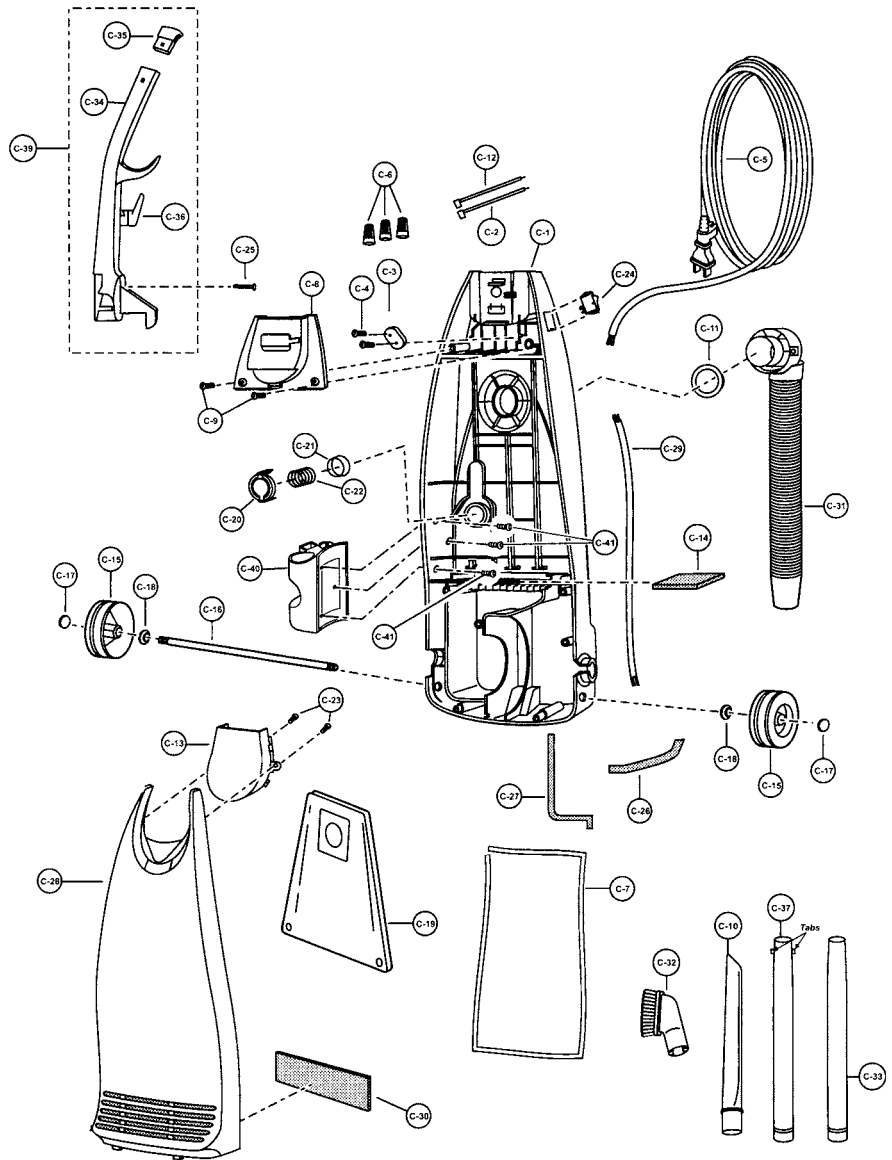

Agitator Assembly

- 1.....P-10650Agitator unit, V5746
P-111553Agitator unit, V5744
- 2.....P-7095Brush support, V5746
- 3.....P-0030Washer, V5746

Models: MC-V5744, MC-V5746

Body

- 1.....P-111320Dust compartment unit, V5746
-P-111608Dust compartment unit, V5744
- 2.....P-10508Lead wire
- 3.....P-0698Cord stopper, V5746
-P-10870Cord stopper, V5744
- 4.....P-6140Screw, cord stopper
- 5.....P-11018Power cord, V5746
-P-97062Power cord, V5744
- 6.....P-000623.....Wire connector
- 7.....P-10309Packing, dust compartment
- 8.....P-10312Switch cover
- 9.....P-6140Screw, switch cover
- 10.....P-6069Crevice tool
- 11.....P-10512Packing, suction inlet
- 12.....P-10508Lead wire, V5746
-P-4410Lead wire, V5744
- 13.....P-10313Front cover, V5746
-P-111581Front cover, V5744
- 14.....P-10314Secondary filter, foam
- 15.....P-0114Wheel, V5746
-P-111693Wheel, V5744
- 16.....P-10968Shaft, wheel
- 17.....P-74009Stopper, wheel
- 18.....P-6115Washer, wheel
- 19.....P-145MDust bag, electrostatic, V5746
-P-111387Dust bag, electrostatic, V5744
- 20.....P-10315Protector cover
- 21.....P-6096Protector
- 22.....P-10316Protector spring, red
- 23.....P-6140Screw, front cover
- 24.....P-10602On/off switch
- 25.....P-9907Handle screw
- 26.....P-10317Packing, right
- 27.....P-5860Packing, left
- 28.....P-111230Dust cover, V5746
-P-111609Dust cover, V5744
- 29.....P-3820Wire cord, V5746
-P-37020Wire cord, V5744
- 30.....P-10600Exhaust filter, HEPA
- 31.....P-1847Hose
- 32.....P-6088Dusting brush
- 33.....P-60104Extension wand, without tabs
- 34.....P-10321Handle, V5746
-P-111610Handle, V5744
- 35.....P-10322Handle cap, V5746
-P-111584Handle cap, V5744
- 36.....P-10323Upper cord storage hook
- 37.....P-8180Wand, with tabs
- 38.....P-111231Hose ring, V5746
-P-9873Hose ring, V5744
- 39.....P-10845Handle assembly, V5746
-P-111583Handle assembly, V5744
- 40.....P-111611Wand holder
- 41.....P-6140Screw, wand holder