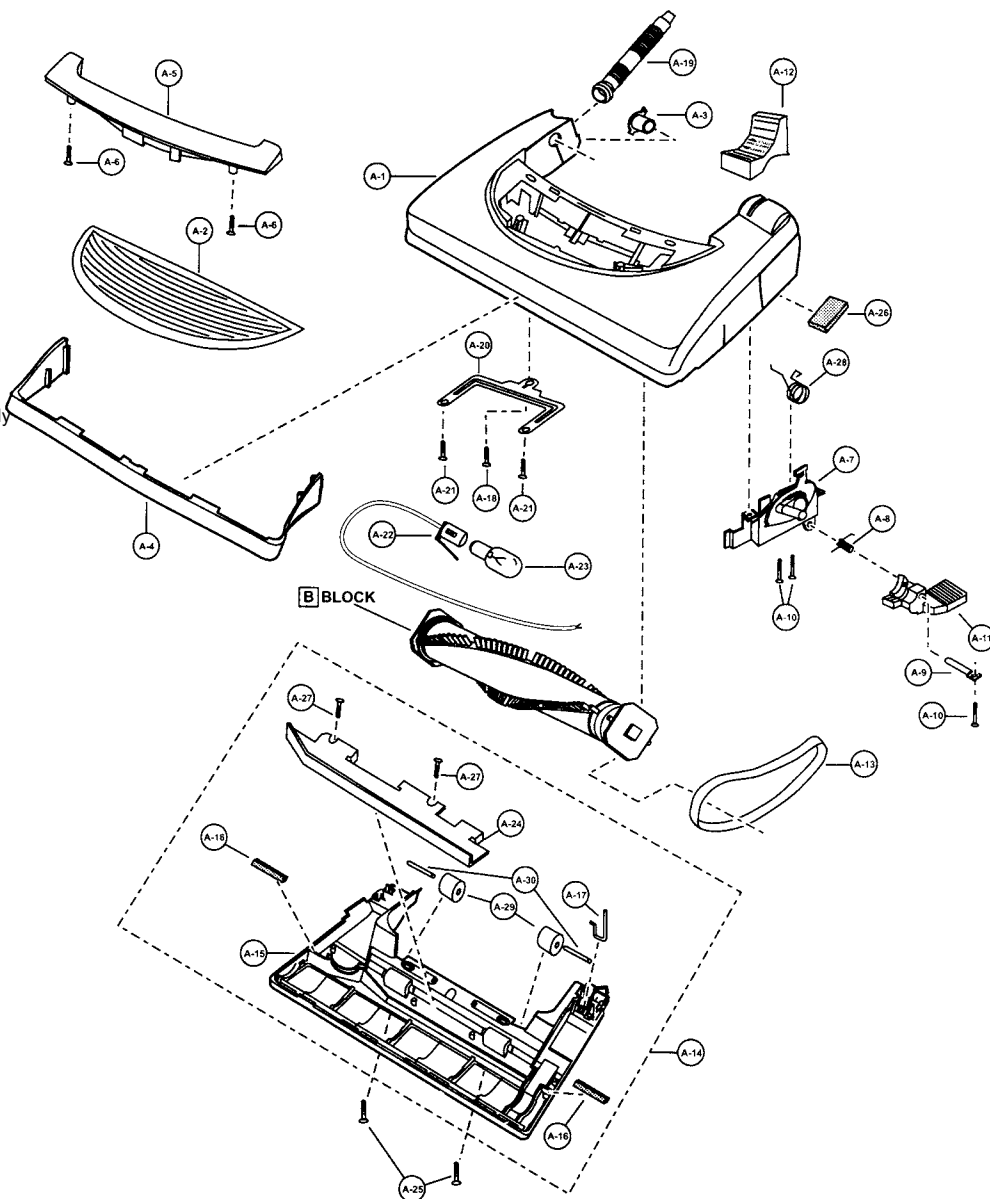

Models: MC-V5744, MC-V5746

Nozzle Housing

- 1.....P-111606Nozzle housing, V5744
P-11129Nozzle housing, V5746
- 2.....P-9854Window
- 3.....P-10819Shaft, plastic, V5746
P-2500Shaft, plastic, V5744
- 4.....P-10541Furniture guard, V5746
P-1035Furniture guard, V5744
- 5.....P-111605Light cover
- 6.....P-8172Screw, light cover
- 7.....P-10733Carpet/bare floor, handle
release assembly
- 8.....P-9857Spring, pedal, V5746
P-000010Spring, pedal, V5744
- 9.....P-513Shaft, pedal
- 10.....P-02181Screw, pedal/frame assembly
- 11.....P-4720Pedal, black
- 12.....P-10207Foot pedal cover, V5746
P-111607Foot pedal cover, V5744
- 13.....P-00181Belt
- 14.....P-9764Lower plate assembly
- 15.....P-9765Lower plate
- 16.....P-10394Packing, lower plate/body
- 17.....P-9861Belt cover
- 18.....P-6800Screw, slider support
- 19.....P-10304Nozzle hose
- 20.....P-10353Slider support
- 21.....P-6140Screw, slider support
- 22.....P-9367Socket, bulb
- 23.....P-7560Bulb, V5746
P-7550Bulb, V5744
- 24.....P-9766Body, lower plate
- 25.....P-6800Screw, lower plate
- 26.....P-98103Packing, nozzle
- 27.....P-6140Screw, body/lower plate
- 28.....P-02184Spring, shifter return
- 29.....P-9888Wheel, V5746
P-111284Wheel, V5744
- 30.....P-10357Shaft, wheel