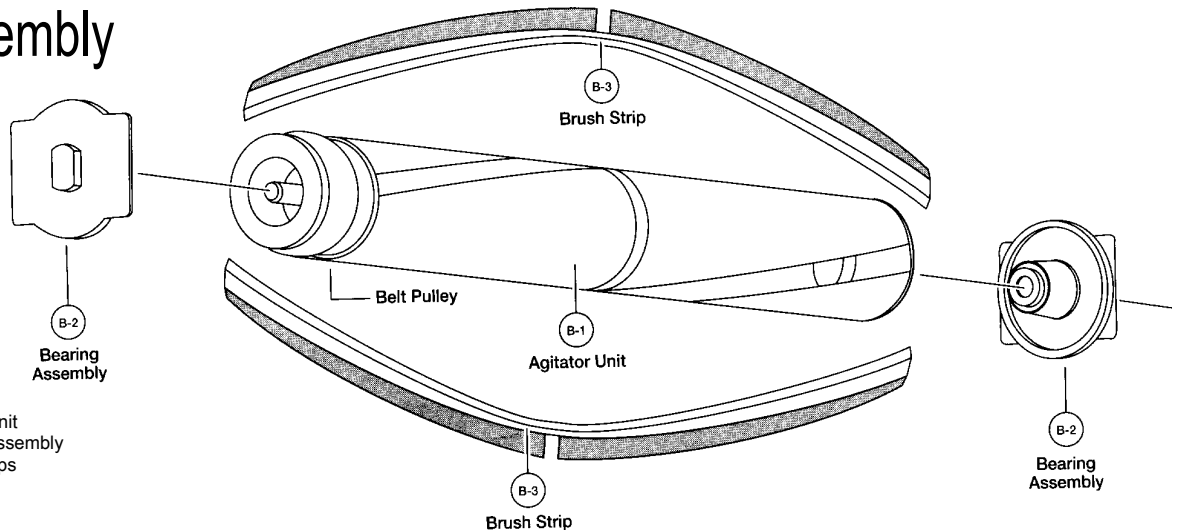

Nozzle Housing

- 1.....P-000614..... Nozzle Housing
- 2.....P-000615..... Top Mark
- 3.....P-2500..... Plastic Shaft
- 4.....P-78..... Plastic Holder
- 5.....P-6140..... Screw

- 6.....P-58..... Pedal Spring
- 7.....P-000617..... Furniture Guard
- 8.....P-81..... Body Packing
- 9.....P-2287..... Belt, type UB, 2 pack
- 10....P-000618..... Lower Plate, complete

- 11....P-000619..... Lower Plate Only
- 12....P-000015..... Screw
- 13....P-7500..... Packing, lower plate
- 14....P-43..... Belt Cover

Agitator Assembly

- 1P-000611.....Agitator Unit
- 2P-000612.....Bearing Assembly
- 3P-000613.....Brush Strips