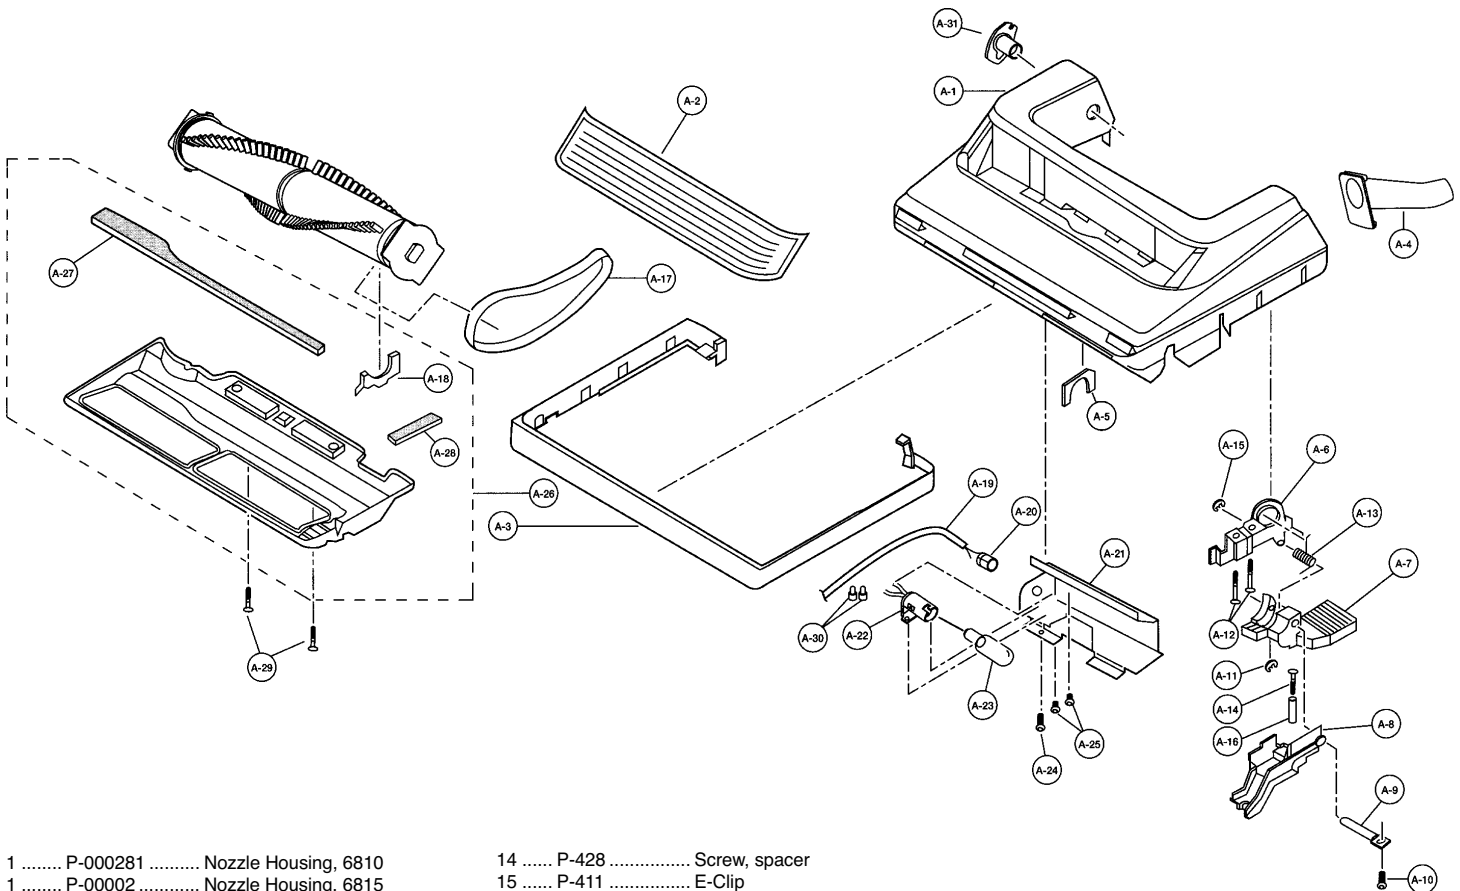

## Nozzle Housing

- 1 ..... P-000281 ..... Nozzle Housing, 6810
- 1 ..... P-00002 ..... Nozzle Housing, 6815
- 1 ..... P-00003 ..... Nozzle Housing, 6855
- 2 ..... P-00004 ..... Window
- 2 ..... P-2125 ..... Window, 6837
- 3 ..... P-000274 ..... Furniture Guard, 6810, 6837
- 3 ..... P-00006 ..... Furniture Guard, 6815, 6855
- 4 ..... P-000063 ..... Nozzle Pipe
- 5 ..... P-81 ..... Tight Packing
- 6 ..... P-000095 ..... Frame
- 7 ..... P-4720 ..... Pedal, black
- 8 ..... P-1124 ..... Belt Cover
- 9 ..... N/A ..... Pedal Shaft
- 10 ..... P-000132 ..... Screw, pedal shaft
- 11 ..... P-411 ..... E-Clip
- 12 ..... P-000132 ..... Screw, frame
- 13 ..... P-000010 ..... Pedal Spring

- 29 ..... P-000015 ..... Screw, bottom plate
- 30 ..... P-000623 ..... Wire Nut
- 31 ..... P-2500 ..... Plastic Shaft