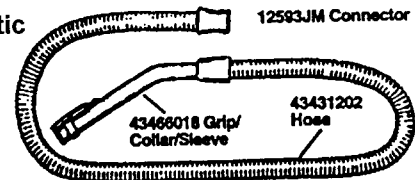

Dial-A-Matic