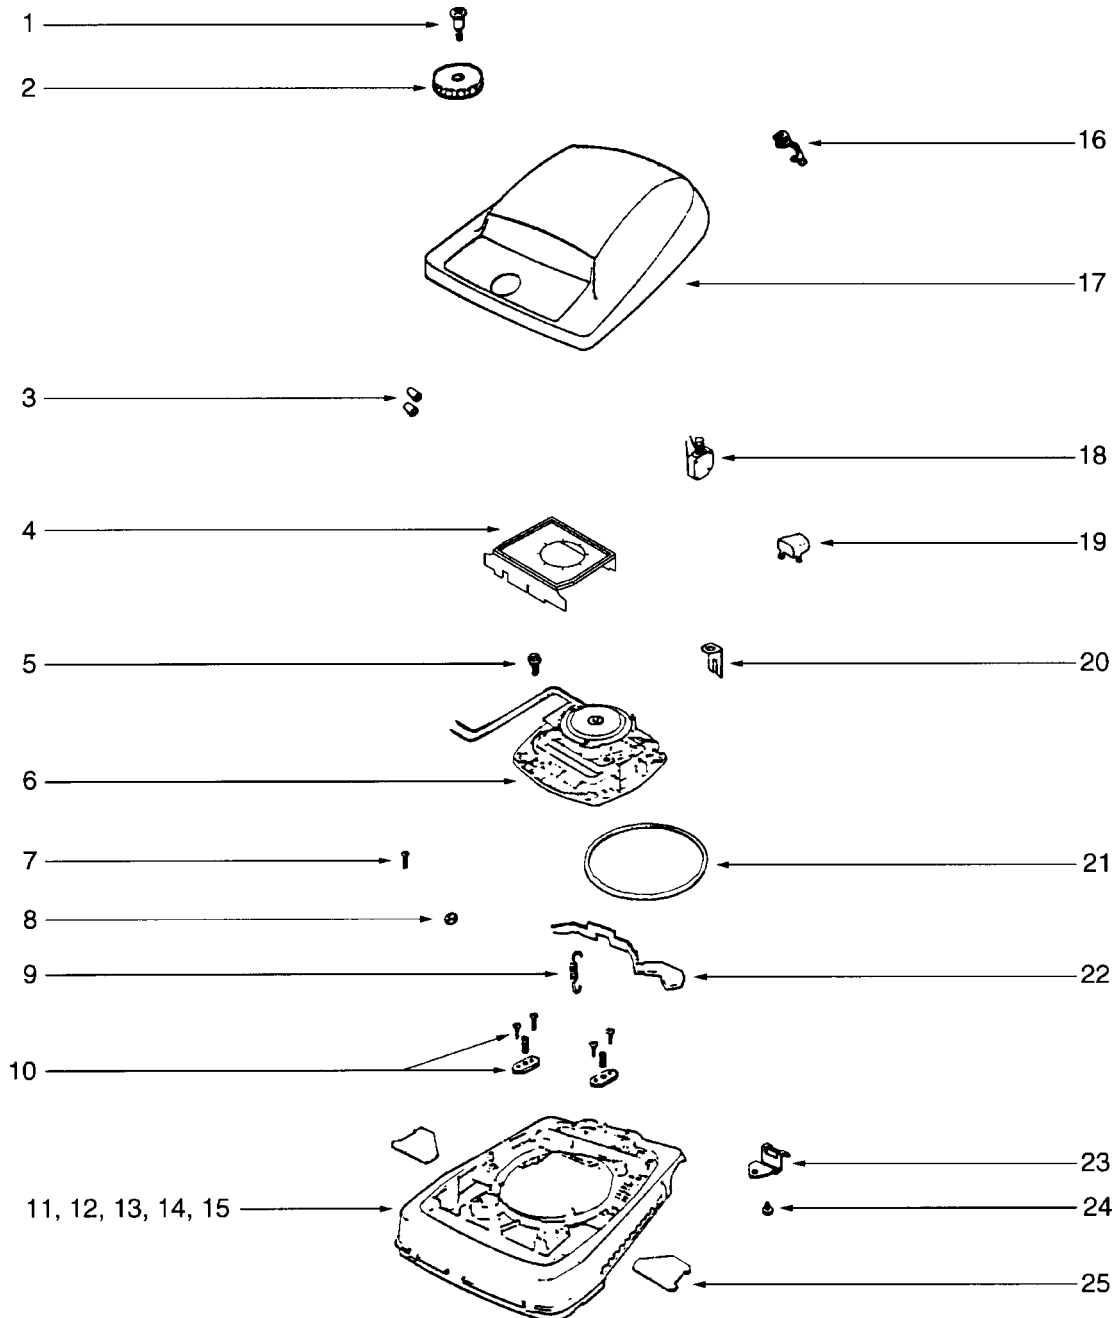

## UPPER CASTING ASSEMBLY

- |   |  |
|---|--|
| 1 ..... E-53143 ..... Screw, 10 pk                    | 14 ..... E-53118 ..... Cam rivet, 10 pk              |
| 2 ..... E-380533 ..... Knob                           | 15 ..... E-53133 ..... Washer, 10 pk                 |
| 3 ..... E-601921 ..... Wire splice, 5 pk              | 16 ..... E-530891 ..... Strain relief bushing, 10 pk |
| 4 ..... E-37676ASV ..... Air separator                | 17 ..... E-543148 ..... Hood assembly                |
| 5 ..... E-5323814 ..... Motor mounting screw, 10 pk   | 18 ..... E-137385 ..... Switch                       |
| 6 ..... E-533497 ..... Motor assembly                 | 19 ..... E-268083 ..... Switch button                |
| 7 ..... E-546692 ..... Screw, 10 pk                   | 20 ..... E-37989 ..... switch clip                   |
| 8 ..... E-532135 ..... Nut, 10 pk                     | 21 ..... E-30517 ..... Motor seal gasket             |
| 9 ..... E-53097 ..... Foot pedal spring, 10 pk        | 22 ..... E-24834A3 ..... Foot pedal                  |
| 10 ..... E-53140 ..... Clamp and screw assembly, 6 pk | 23 ..... E-37034 ..... Retaining spring              |
| 11 ..... E-540045 ..... Base assembly                 | 24 ..... E-5323811 ..... screw, 10 pk                |
| 12 ..... E-24964A1 ..... Cam, R.H.                    | 25 ..... E-36263 ..... Wheel cover                   |
| 13 ..... E-24965A1 ..... Cam, L.H.                    |  |