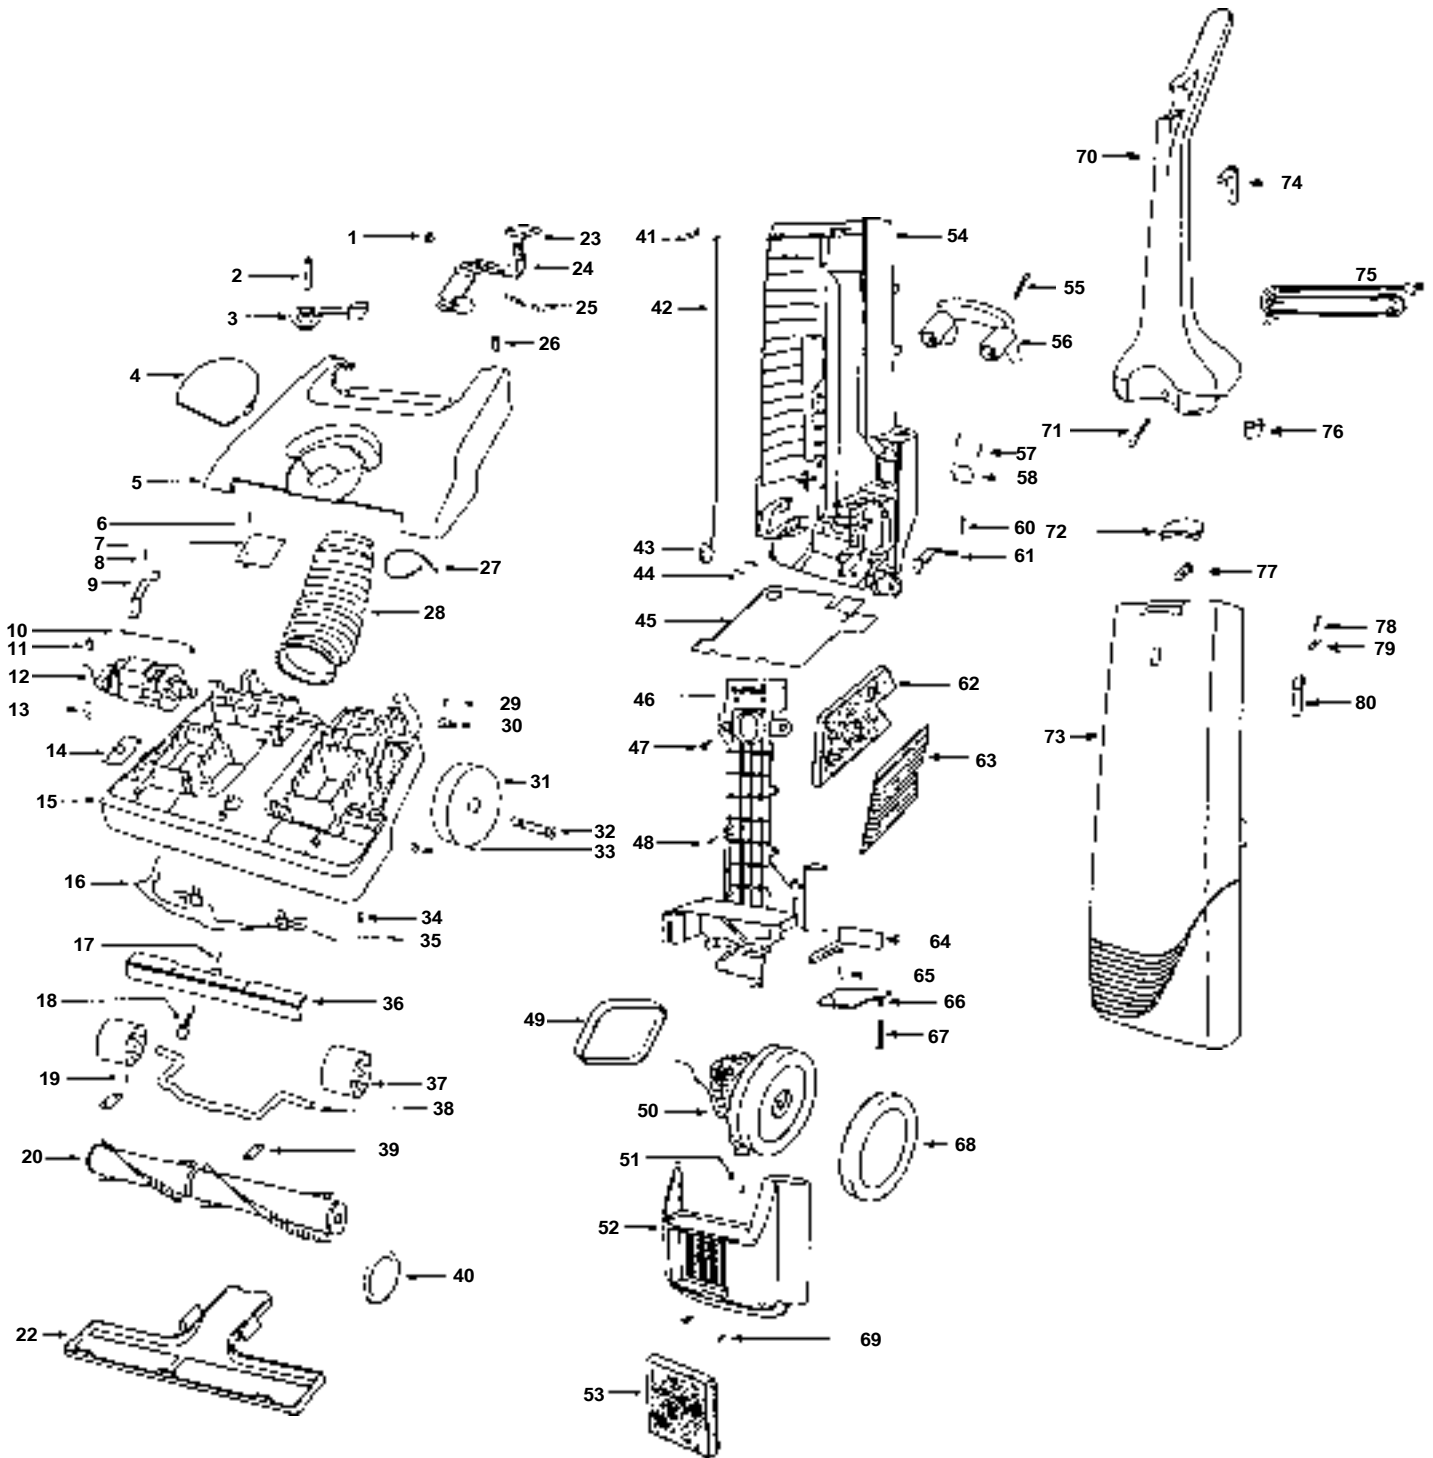

# Commercial

Models: C6446A/AT, C6446B/BT, SC6484A/AT (Dual Kleen), SC6484B/BT/DT (Sanitaire)

EXCALIBUR

PHONE: 1-800-822-7467 FAX: 847-647-0534 E-MAIL: SALES@HESCOINC.COM WEB: WWW.HESCOINC.COM