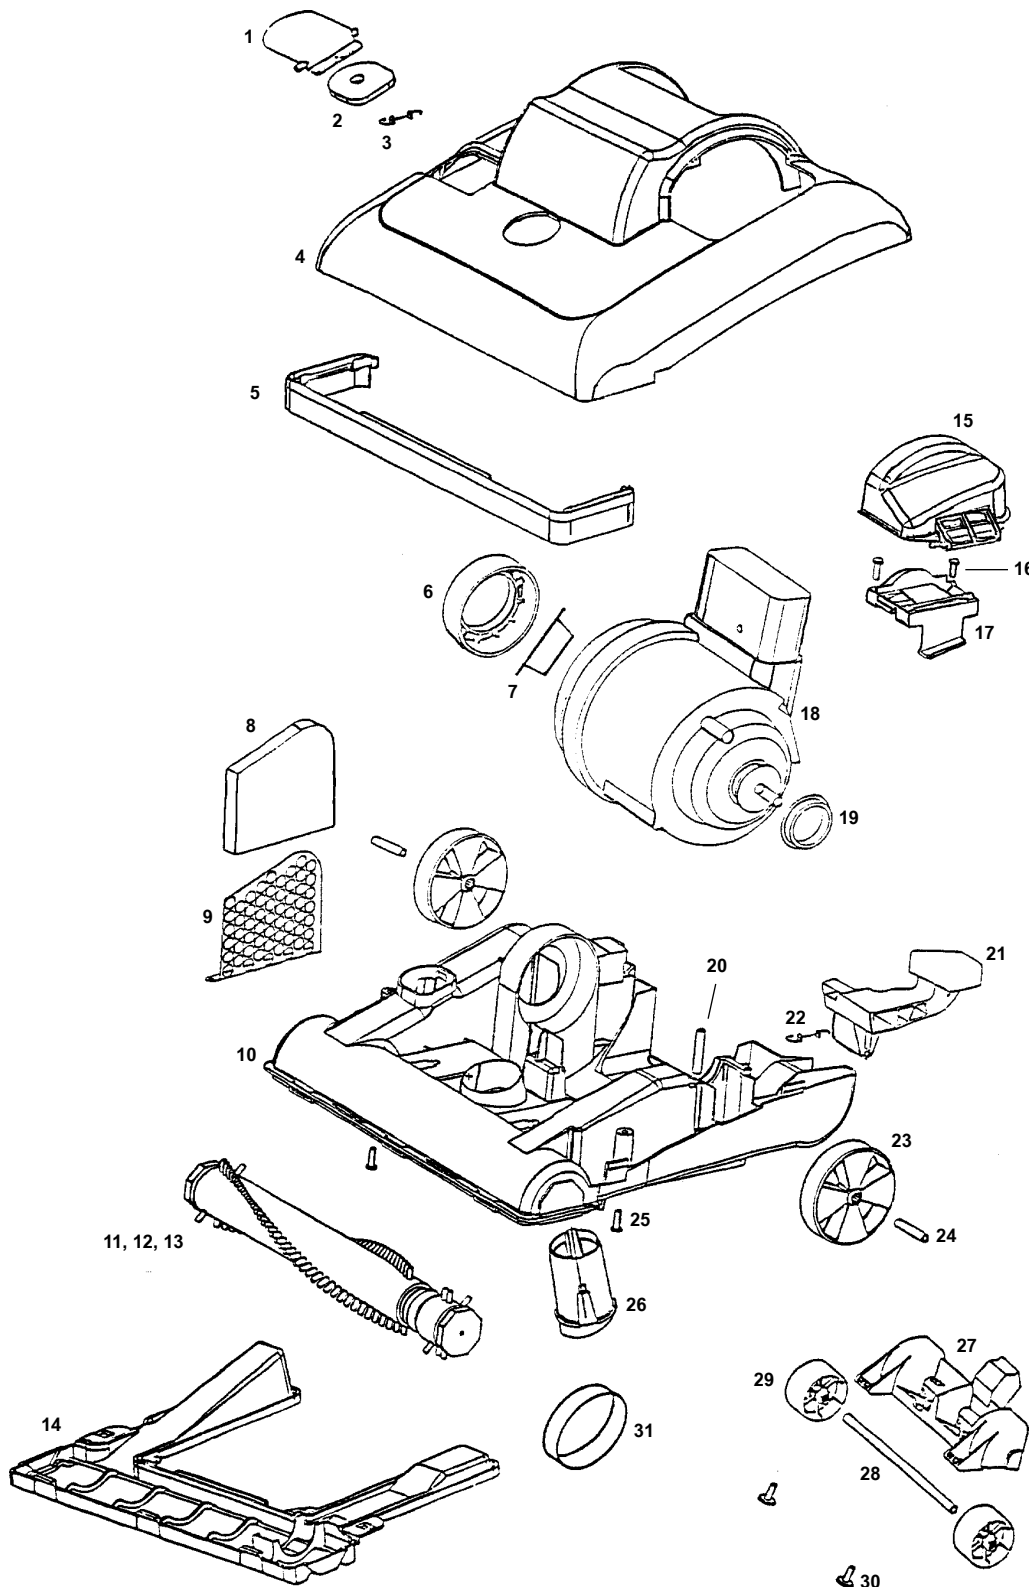

**Bravo II
Direct Air Upright**

EUREKA UPRIGHTS

7000 Series

Models: 7601B/D, 7602A/B, 7605AT, 7608BT/FT, 7609AT/BT, 7610AT, 7611AT, 7612DT, 7618AT/AT1, 7619AT/AT1, 7620AT, 7625BT, 7626BTH, 7629ATH1, 7640AT/ATV/BT/BTH, 7641ATS, 7650AT, 7671AT, 7673AT, 7676AT/AT1, 7677AT/ATN/BT/BTX, 7678ATS, 7682ATH, 7685ATV, 7686ATH, 7890BT/BTX, 7891AT/ATH, 7892AT