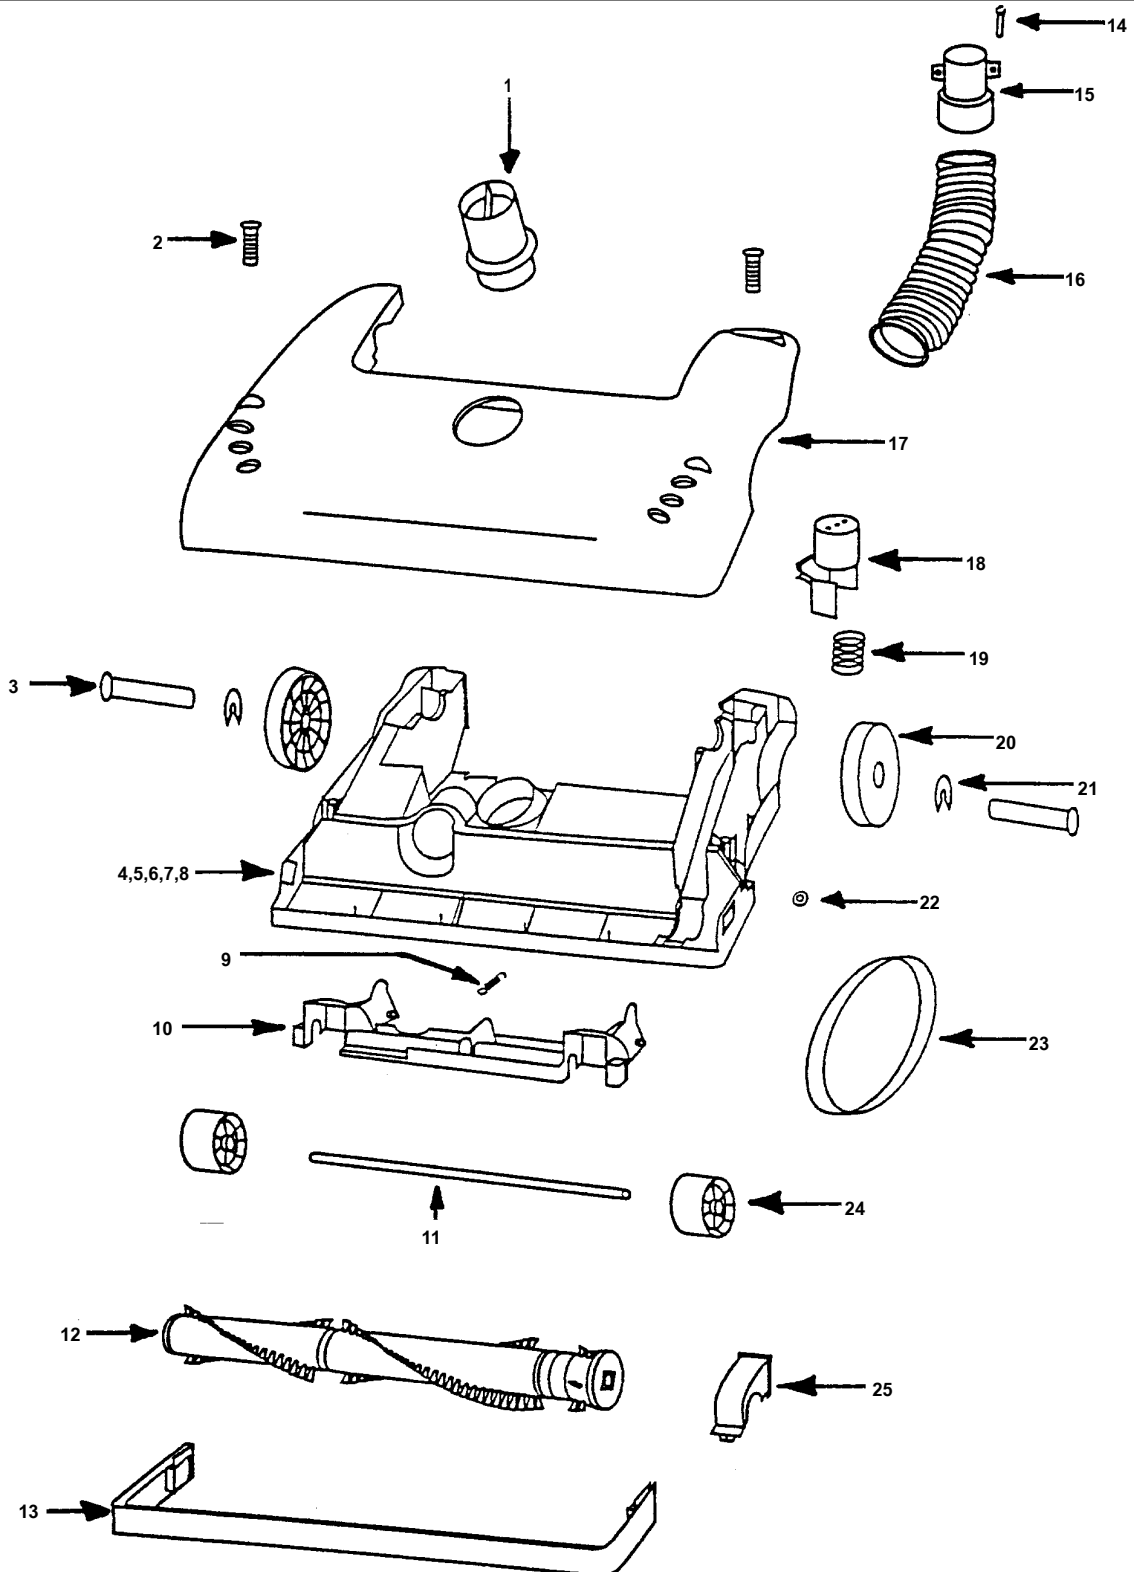

## 4300 / 4400 Series

**Victory**

Models: 4321AT/ATX, 4325AT2/AT/ATX, 4326AT/ATX, 4327AT, 4334AT, 4335A/ATM/DT/DT2/DTX/ET/ET1/ET2/FT, 4337ATH, 4340A, 4341ATV, 4350A/BT, 4351A/BT/BTX/BTZ/DT2, 4352BT/DT, 4372AT, 4377ATV, 4380AT/ATF/ATV/ATV1/AT2/AT3/AT4/AT5, 4381AT/AT1/AT2/AT3, 4383AT1/AT2, 4384AT, 4386AT-1, 4387AT, 4388AT, 4440A/ATV, 4441/ATM/ATV, 4455A, 4460A/BT/BT2/DT/DT1/ET/ETC, 4461AT, 4464AT, 4465A/AT/ATM/BT/DT/DTX/DTZ, 4466A/AT, 4469AT/AT1/BT, 4470AT, 4471AT/ATH/AT2, 4472BT1, 4475AT/AT2, 4476AT/AT1/BT/BT1, 4478AT1, 4479AT, AT, 4480ATF/BT1/BT2, 4481ATF/ATF1/AT1/AT2/BT/BT1/BT2, 4482AT1, 4483ATS/ATS1/ATS2, 4484AT1/BT1, 4485AT/AT1/BT2/BT3, 4489AT