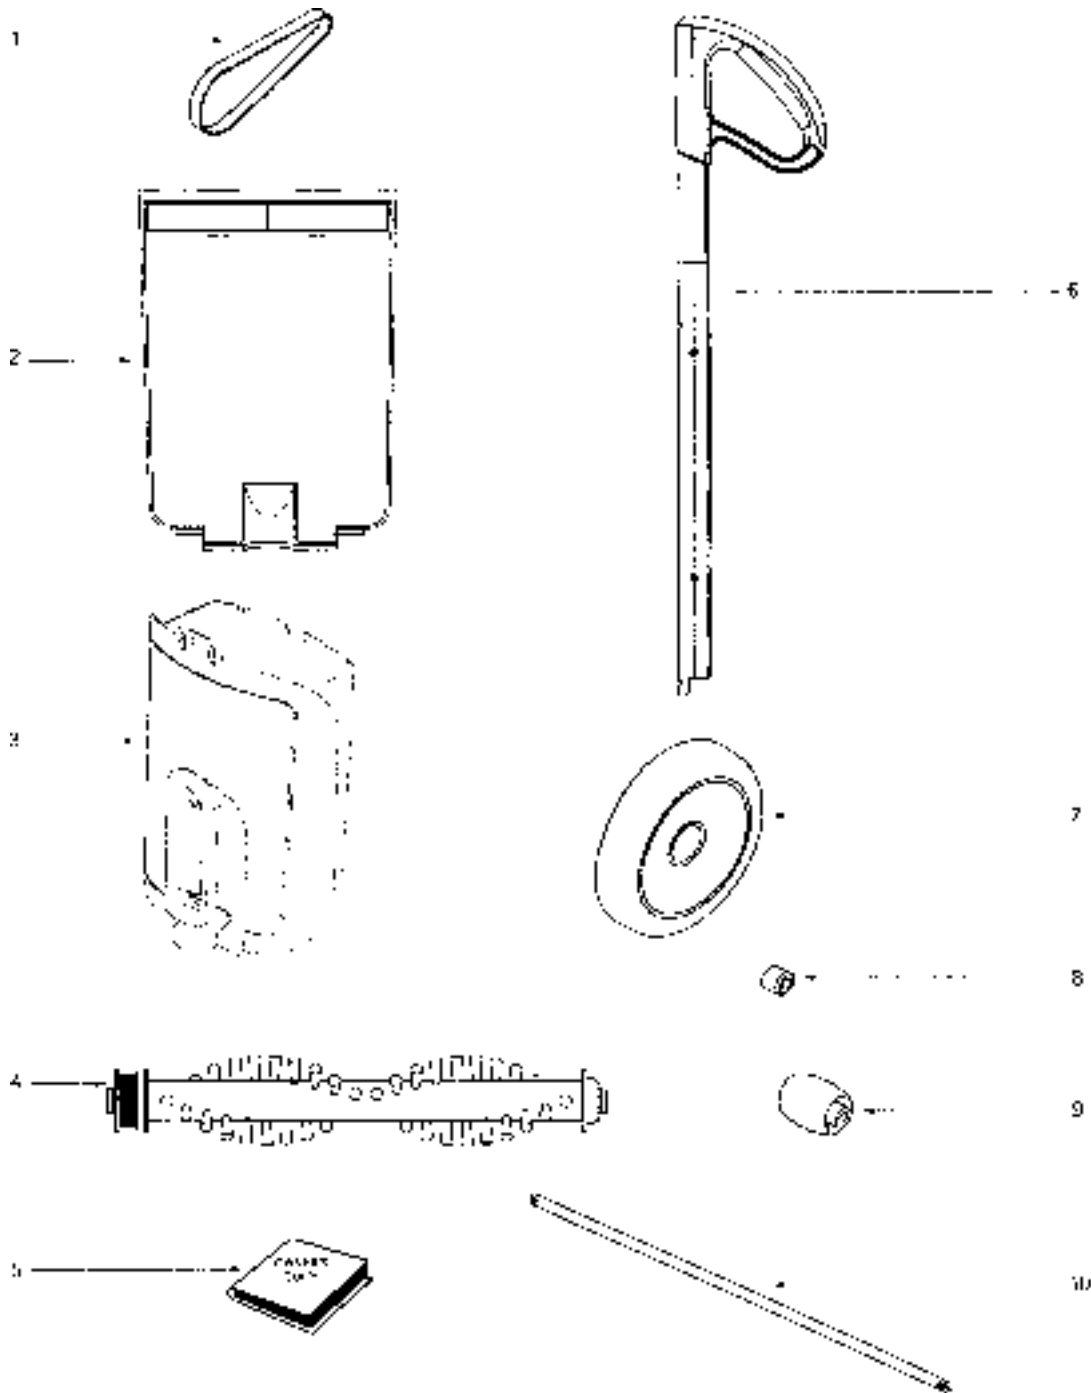

# 400 Series

Models: 400A, 402A/A1

MINI UPRIGHT

- 1 ..... E-60957 ..... Belt
- 2 ..... E-60958 ..... Dust Cup Filter
- 3 ..... E-60960 ..... Dust Cup Assy
- 4 ..... E-60959 ..... Brush Roll Assy
- 6 ..... E-61326 ..... Handle Assy, 400A
- 6 ..... E-613261 ..... Handle Assy, 402A/A1
- 7 ..... E-60962 ..... Rear Wheel
- 8 ..... E-60963 ..... Front Wheel Assy, 2pk
- 9 ..... E-60964 ..... Glide Roller
- 10 ..... E-61310 ..... Wheel Bar Axle