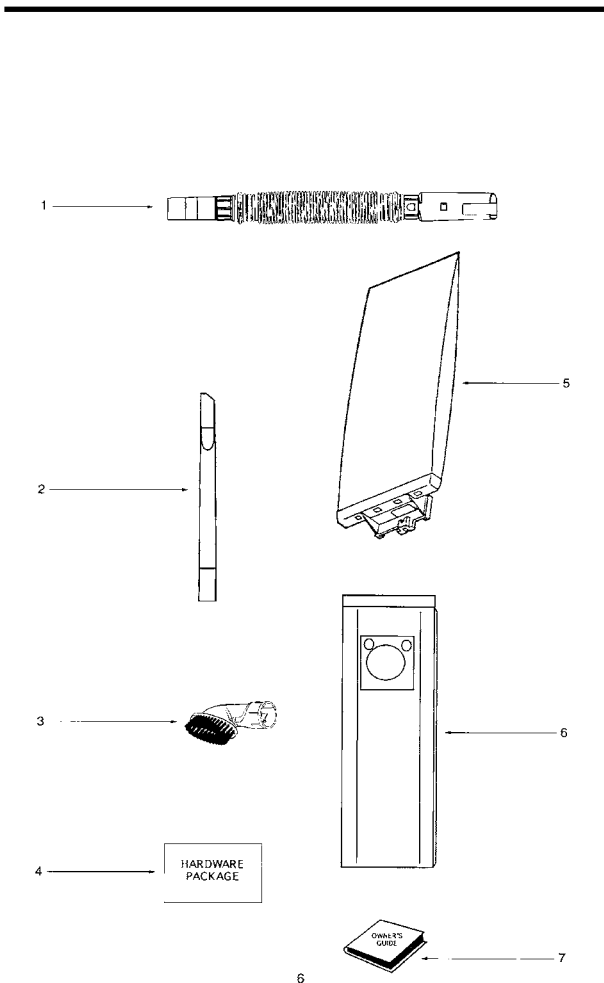

## HANDLE ASSEMBLY/ATTACHMENTS

Direct Air Upright

Models: 7606A

- 1..... E-386875..... Upper handle assembly
- 2..... E-71959119N ..... Lower handle
- 3..... E-276822..... Cord and plug assembly
- 4..... E-532182..... Screw, 10 pk
- 5..... E-532135..... Nut, 10 pk
- 6..... E-272071..... Handle cap
- 7..... E-535363..... Snap pin, 10 pk
- 8..... E-5323813..... Screw, 10 pk