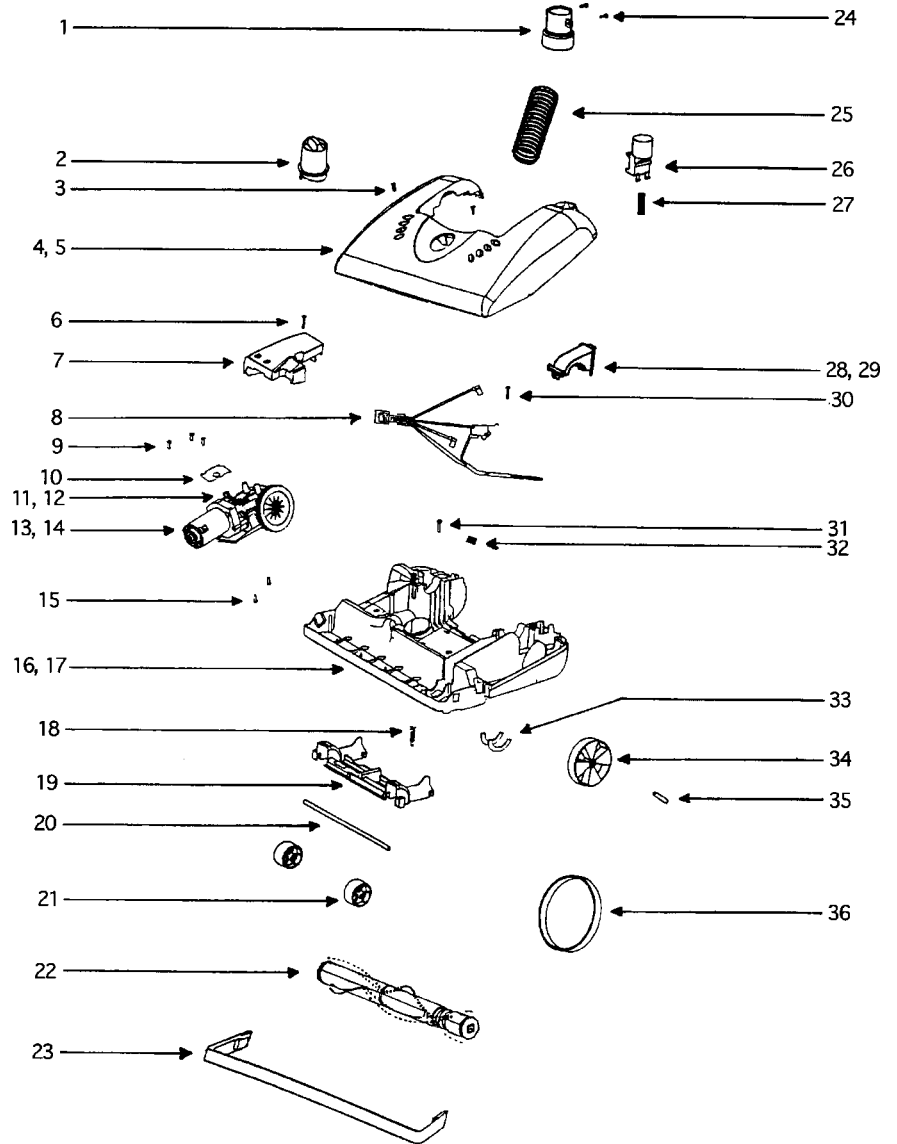

### • NOZZLE ASSEMBLY

The Boss Self-Propelled / Precision

Models: 5181AT-2

- 1 ..... E-27468D119N .... Hose cuff
- 2 ..... E-27462E-288N ... Height adjustment knob
- 3 ..... E-5323844 ..... Screw, 10 pk
- 4 ..... E-607008 ..... Hood and graphics assembly
- 5 ..... E-59586 ..... Hood gasket
- 6 ..... E-531971 ..... Screw, 10 pk
- 7 ..... E-39047119N..... rive motor cover
- 8 ..... E-281024 ..... Rectifier and switch assembly
- 9 ..... E-53193 ..... Yoke screw
- 10 ..... E-39034 ..... Yoke seal
- 11 ..... E-60757B ..... Transmission assembly
- 12 ..... E-607561 ..... Retaining ring
- 13 ..... E-607582 ..... Drive motor
- 14 ..... E-59587 ..... Motor spacing shield
- 15 ..... E-532571 ..... Screw, 10 pk
- 16 ..... E-607603 ..... Screw, 10 pk
- 17 ..... E-585062 ..... Gasket
- 18 ..... E-54943 ..... Spring, 10 pk
- 19 ..... E-14993C119N .... Wheel carriage
- 20 ..... E-71551 ..... Front axle
- 21 ..... E-39173A119N .... Front wheel
- 22 ..... E-613082 ..... Disturbulator assembly
- 23 ..... E-15591A288N .... Furniture guard
- 24 ..... E-531971 ..... Screw, 10 pk
- 25 ..... E-384794 ..... Hose
- 26 ..... E-27467A288N .... Handle release
- 27 ..... E-60133 ..... Compression spring, 5 pk
- 28 ..... E-543762 ..... Belt cap assembly
- 29 ..... E-57569 ..... Gasket
- 30 ..... E-531971 ..... screw, 10 pk
- 31 ..... E-607611 ..... Cable flag srew, 5 pk
- 32 ..... E-59552SV ..... Cable gasket
- 33 ..... E-57569 ..... Gasket
- 34 ..... E-27794119N..... Rear wheel
- 35 ..... E-58814 ..... Rear axle
- 36 ..... E-61120 ..... Belt, 2 pk

## 5100 Series