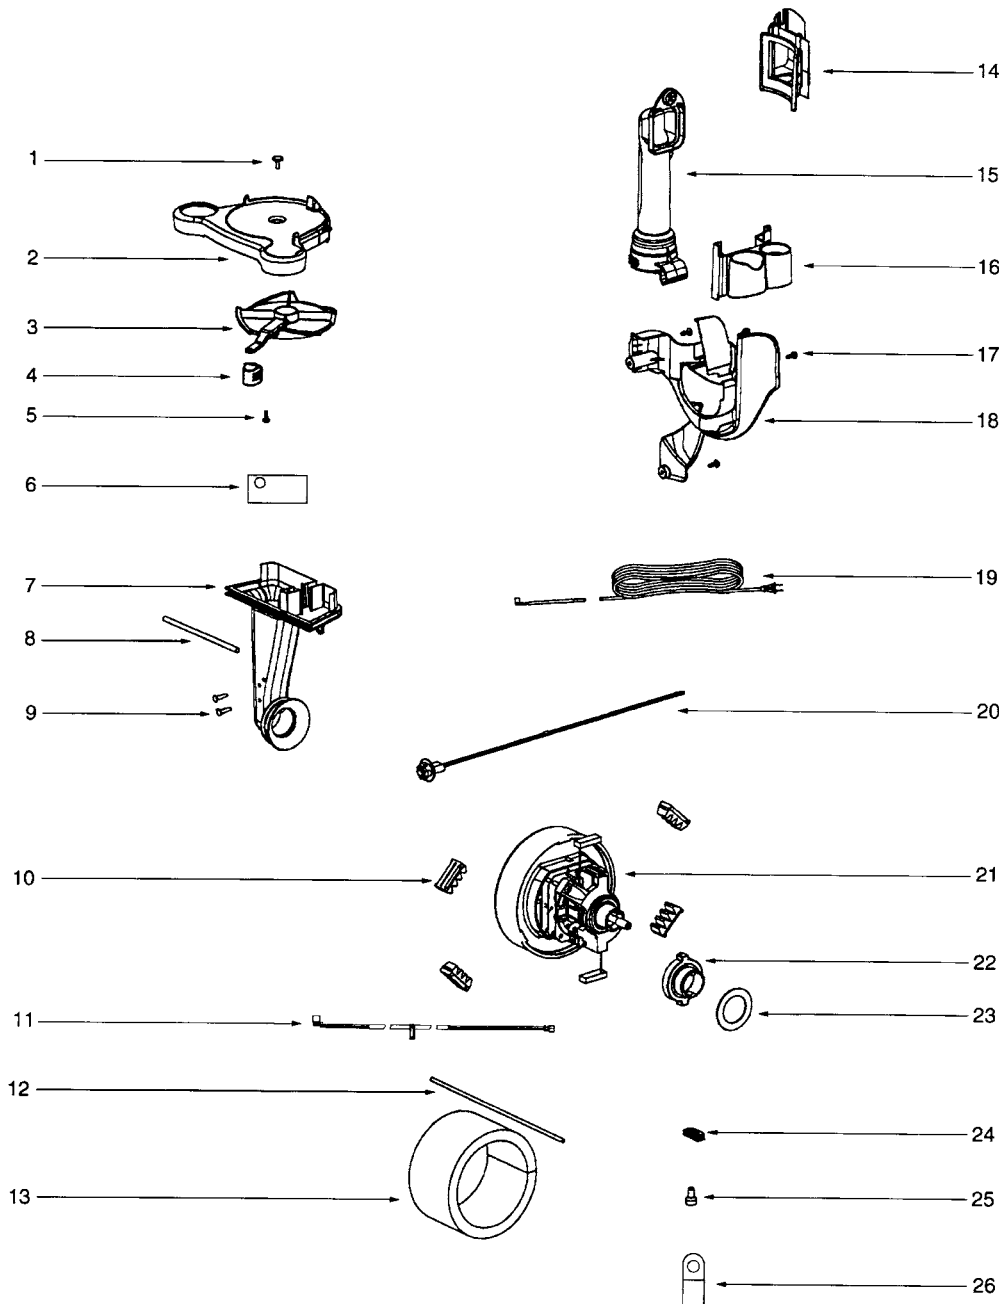

- 14..... E-54943..... Spring, 10 pk
- 15..... E-60860..... Shoulder screw, 10 pk
- 16..... E-70034119N..... Wheel carriage assembly
- E-39173A119N..... Front wheel, included with #16
- 17..... E-53201..... Axle clamp, 10 pk
- 18..... E-5323827..... Screw, 10 pk
- 19..... E-70042333N..... Handle release
- 20..... E-70043..... Handle release spring
- 21..... E-61110..... Belt, extended life, style R, 1 pk
- 22..... E-532388..... Screw, 10 pk
- 23..... E-70041288N..... Furniture guard
- 24..... E-70199119N..... Linkage arm
- 25..... E-5323827..... Screw, 10 pk
- 26..... E-70194CSV..... Idler/clamp assembly

- 18..... E-5323827..... Screw, 10 pk
- 19..... E-28013119N..... Cord release
- 20..... E-5323827..... Screw, 10 pk
- 21..... E-70543355N..... Top cover
- 22..... E-5323827..... Screw, 10 pk
- 23..... E-60160..... Screw, 10 pk
- 24..... E-70577..... Cyclone assembly
- 25..... E-70770119N..... Dirt cup gasket
- 26..... E-70617119N..... Cyclone gasket
- 27..... E-5323827..... Screw, 10 pk
- 28..... E-5323827..... Screw, 10 pk
- 29..... E-70576119N..... Cord and tubing cover
- 30..... E-70546119N..... Coupling adapter
- 31..... E-5323827..... Screw, 10 pk
- 32..... E-70550119N..... Rear housing
- 33..... E-61111B..... HEPA filter
- 34..... E-705573..... Filter cover

PHONE: 1-800-822-7467 FAX: 847-647-0534 E-MAIL: sales@hescoinc.com WEB: hescoinc.com

EUREKA UPRIGHTS

MOTOR ASSEMBLY

Models: 4880AT

4800 Series

Ultra Smart Vac Cyclonic

- 1..... E-60160..... Screw, 10 pk
- 2..... E-714131..... Platform assembly
- 3..... E-70573119N Elevator cam
- 4..... E-70615333N Elevator knob
- 5..... E-532384..... Screw, 10 pk
- 6..... E-71720..... Cord shield
- 7..... E-706081SV..... Air duct assembly
- 8..... E-700553..... Gasket
- 9..... E-71384..... Plug
- 10..... E-70085..... Motor support gasket
- 11..... E-70609..... Cord and terminal assembly
- 12..... E-70651..... Tube
- 13..... E-70652..... sound foam