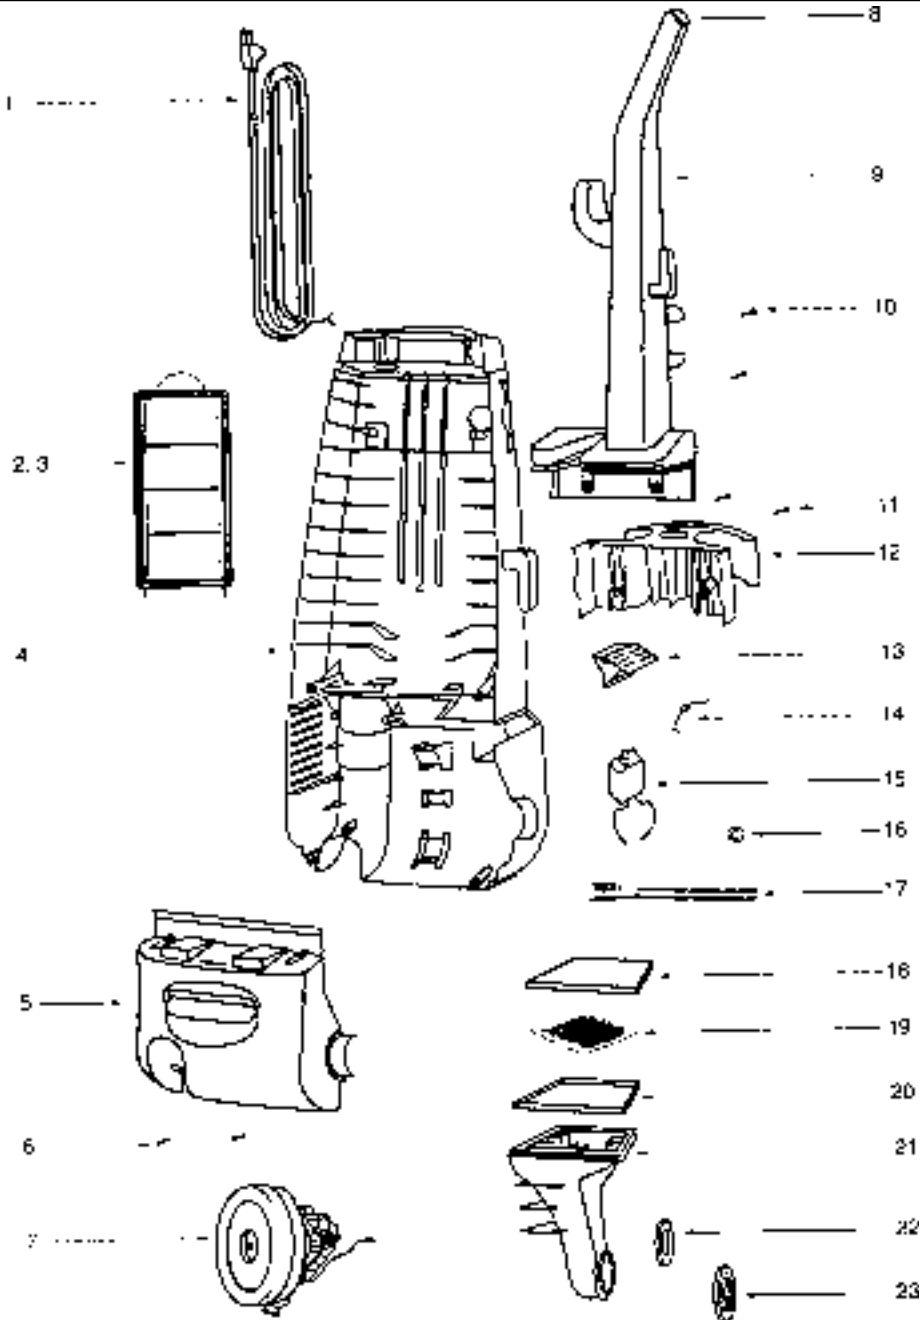

EUREKA UPRIGHTS

4300 / 4400 Series

HOUSING ASSEMBLY

Victory Whirlwind

Models: 4388BT-1

- 1 ..... E-3868016 ..... Supply cord
- 2 ..... E-284578 ..... Filter frame
- 3 ..... E-61500 ..... HEPA filter insert, 2 pk
- 4 ..... E-607033 ..... Rear housing
- 5 ..... E-38696 ..... Light shield
- 6 ..... E-614329 ..... Motor cover assembly
- 7 ..... E-15072313N ..... Motor cover lens
- 8 ..... E-600682 ..... Screw, 10 pk
- 9 ..... E-48815 ..... Headlight
- 10 ..... E-386111 ..... Light socket
- 11 ..... E-607754 ..... Motor assembly
- 12 ..... E-70840 ..... Grommet
- 13 ..... E-38482A119N ... Handle cap
- 14 ..... E-711391 ..... Handle assembly

- 15 ..... E-546694 ..... Screw, 10 pk
- 16 ..... E-531971 ..... Screw, 10 pk
- 17 ..... E-15443B119N ... Tool caddy
- 18 ..... E-27474C288N ... Switch button
- 19 ..... E-60134 ..... Torsion spring, 5 pk
- 20 ..... E-28304A ..... Switch assembly
- 21 ..... E-601651 ..... Retaining clip, 10 pk
- 22 ..... E-392522 ..... Thermostat assembly
- 23 ..... E-61333 ..... Motor filter, 2 pk
- 24 ..... E-28425 ..... Air duct grille
- 25 ..... E-59297SV ..... Air duct gasket
- 26 ..... E-15536A119N ... Air duct
- 27 ..... E-27171A ..... Motor intake gasket
- 28 ..... E-39023 ..... Motor intake flange

PHONE: 1-800-822-7467 FAX: 847-647-0534 E-MAIL: sales@hescoinc.com WEB: www.hescoinc.com