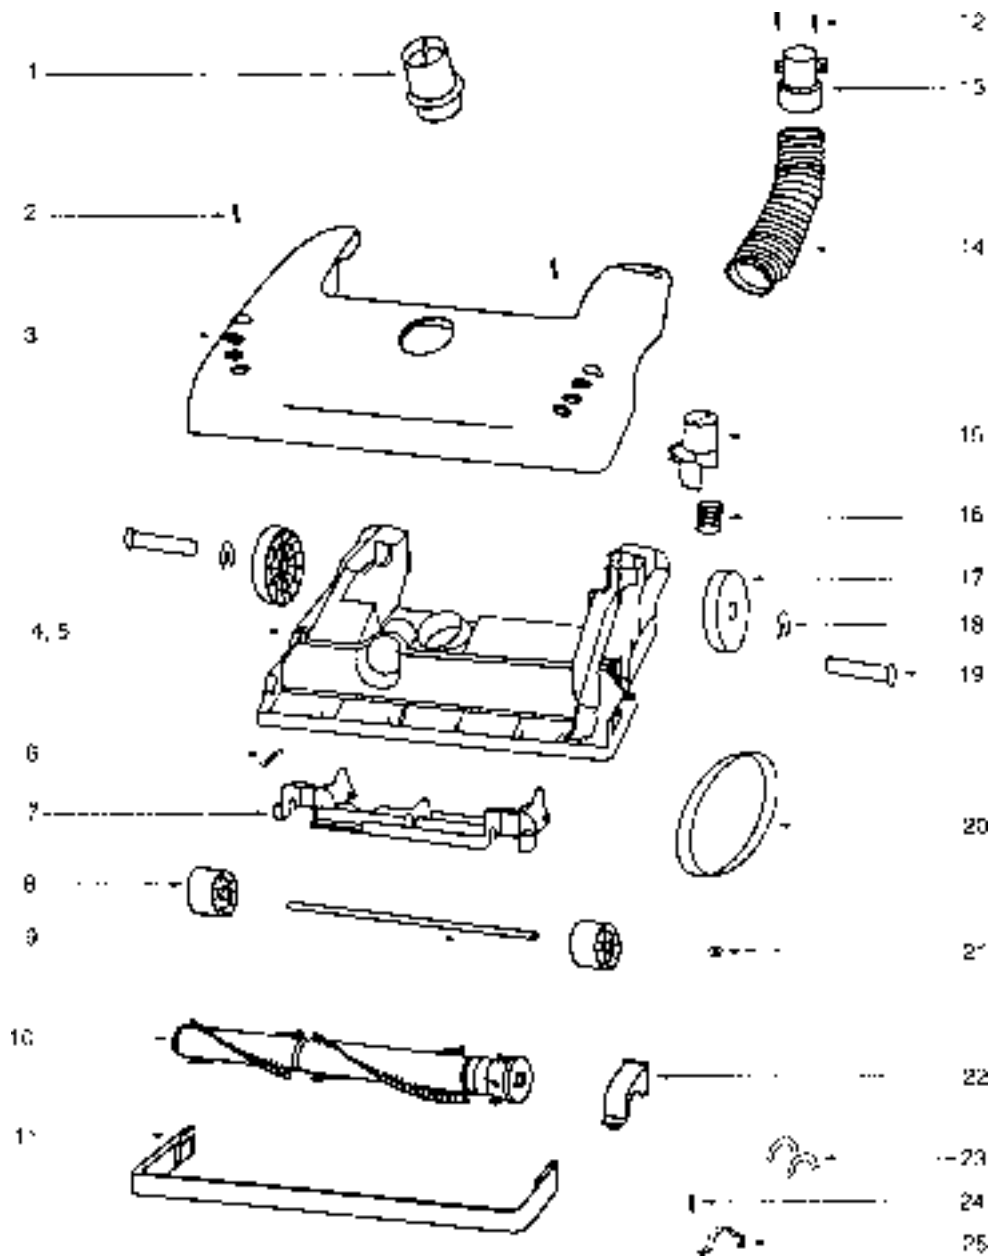

### NOZZLE ASSEMBLY

Victory Whirlwind

Models: 4388BT-1

- 1 ..... E-27462E288N ... Height adjustment knob
- 2 ..... E-5323844 ..... Screw, 10 pk
- 3 ..... E-5493368 ..... Hood assembly
- 4 ..... E-6084310 ..... Base assembly
- 5 ..... E-585061 ..... Gasket
- 6 ..... E-54943 ..... Spring, 10 pk
- 7 ..... E-14993C119N ... Wheel, carriage
- 8 ..... E-39173A119N ... Front wheel
- 9 ..... E-71551 ..... Front axle
- 10 ..... E-602513 ..... Brush roll assembly
- 11 ..... E-15237A288N ... Furniture guard
- 12 ..... E-531971 ..... Screw, 10 pk
- 13 ..... E-27468D119N ... Hose cuff

- 14 ..... E-384794 ..... Compression hose
- 15 ..... E-27467A288N ... Handle release
- 16 ..... E-60133 ..... Compression spring, 5 pk
- 17 ..... E-39260B119N ... Rear wheel
- 18 ..... E-54432 ..... Retaining ring
- 19 ..... E-53890A ..... Rear axle
- 20 ..... E-61120 ..... Belt, 2 pk
- 21 ..... E-60613 ..... Push-on nut, 10 pk
- 22 ..... E-543762 ..... Belt cap assembly
- 23 ..... E-57569 ..... Felt gasket
- 24 ..... E-531971 ..... Screw, 10 pk
- 25 ..... E-384202 ..... Clamp