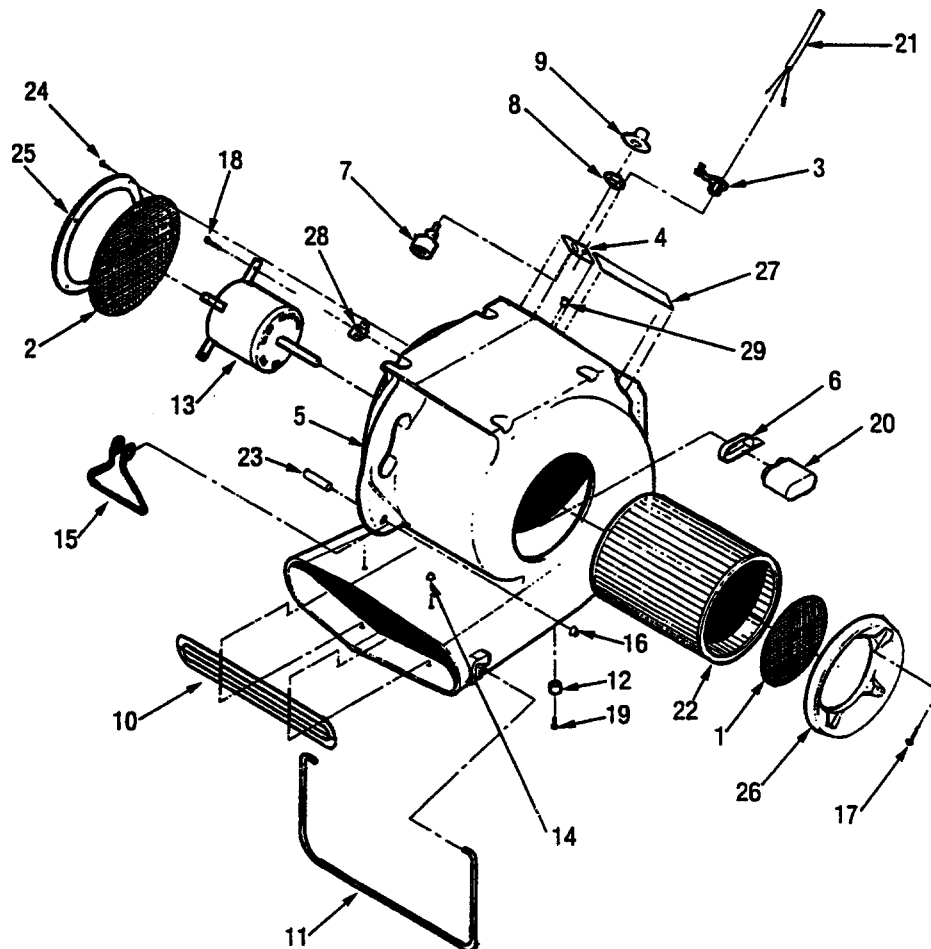

# Carpet Dryer

Model: COM-N25 "Airmaster" (grey)

- 1 ..... AM-59 ..... Grill, fan side
- 2 ..... AM-07 ..... Grill, motor side
- 3 ..... AM-31 ..... Strain Relief
- 4 ..... AM-08 ..... Control Panel
- 5 ..... AM-09 ..... Blower Housing
- 6 ..... AM-11 ..... Bracket, capacitor
- 7 ..... JA035 ..... Speed Control Switch Kit
- 8 ..... AM-13 ..... Nut, switch
- 9 ..... JA033 ..... Knob, switch
- 10 ..... AM-15 ..... Outlet grill
- 11 ..... AM-16 ..... Angle Adjustment Leg
- 12 ..... AM-17 ..... Rubber Foot
- 13 ..... AM-01 ..... Motor, 3-speed
- 14 ..... AM-20 ..... 5/32 Push Nut
- 15 ..... AM-60 ..... Carpet Hold Down Arm

- 16 ..... AM-23 ..... 3/8 Push Nut
- 17 ..... AM-24 ..... Screw, fan grill
- 18 ..... AM-25 ..... Screw, motor
- 19 ..... AM-26 ..... Screw, rubber foot
- 20 ..... AM-28 ..... Capacitor
- 21 ..... AM-29 ..... Cordset
- 22 ..... AM-61 ..... Fan
- 23 ..... AM-22 ..... Shaft/Hold Down Arm
- 24 ..... AM-18 ..... Screw/Motor Grill
- 25 ..... AM-58 ..... Grill Retainer, motor side
- 26 ..... AM-03 ..... Grill Retainer, fan side
- 27 ..... AM-57 ..... Label
- 28 ..... AM-19 ..... Nut Retainer
- 29 ..... N/A ..... Nut, Molly Jack, #10-24